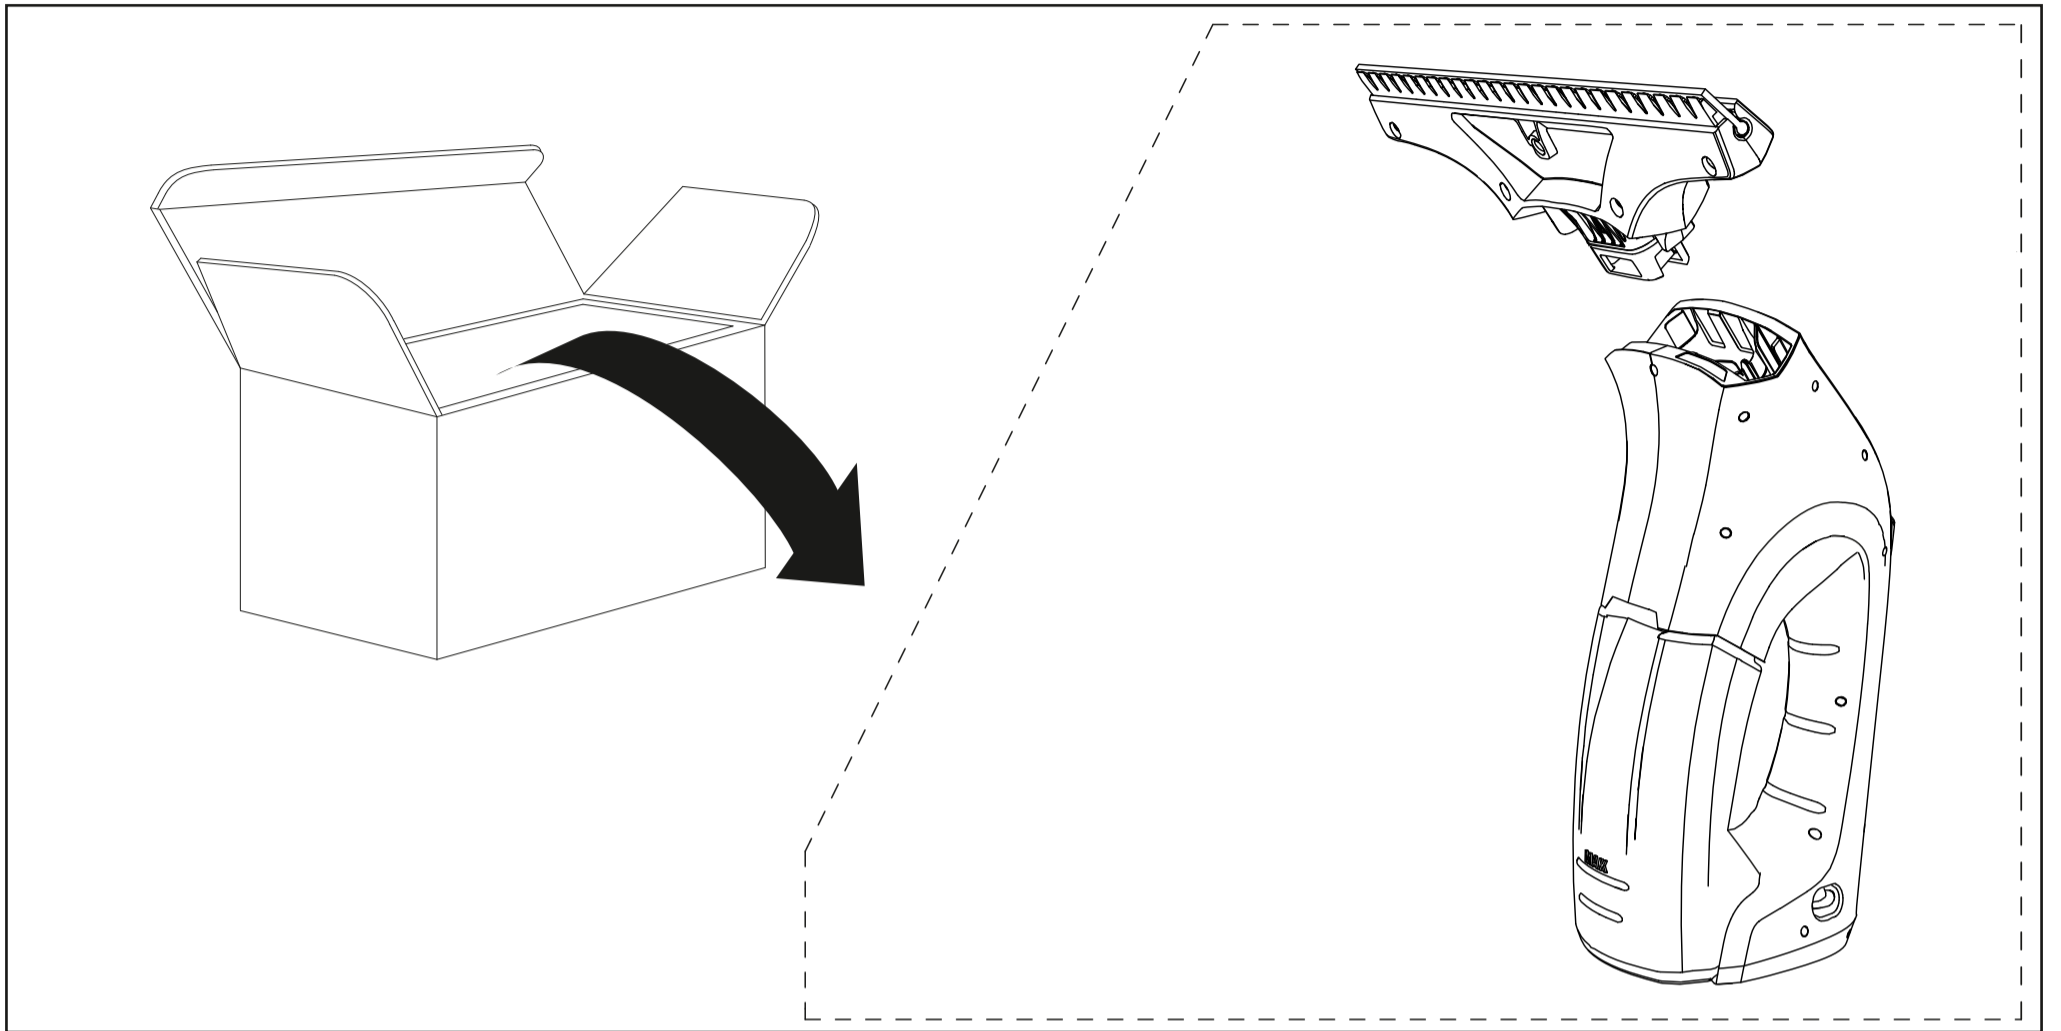

WV 1

 Li-Ion	3,6 V 3,7 V		IPX4		0,5 kg
 nom	10 W		100 ml		150 min
	5,5 V 600 mA		51 db(A)		25 min