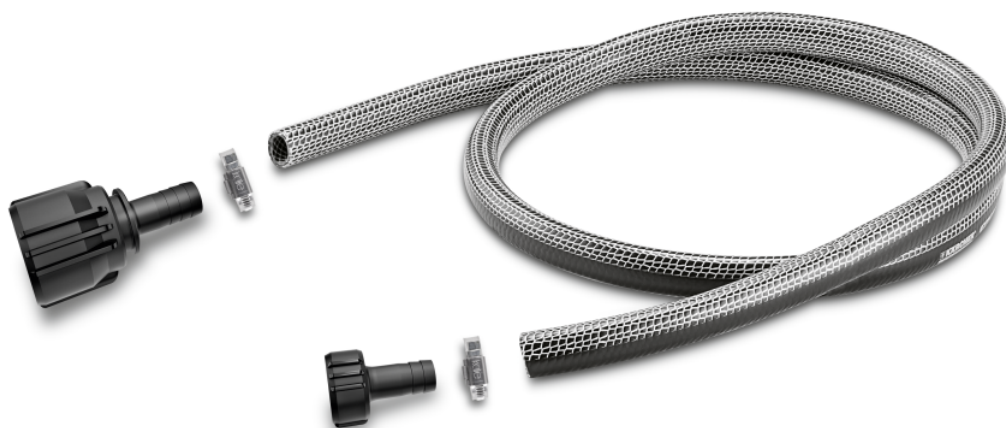

DOMOVNÍ PŘIPOJOVACÍ SADA PRO POTRUBÍ G3/4

Spojovací hadice mezi domovními vodními automaty, resp. domovními vodárnami a pevnými potrubními systémy: domovní přípojovací sada pro potrubí (G3/4) vč. principu PerfectConnect.

Číslo produktu

2.997-125.0

Technické údaje

EAN kód		4054278309972
Hmotnost	kg	0,3
Hmotnost včetně obalu	kg	0,4
Rozměry (D × Š × V)	mm	219 × 59 × 246

Vybavení

■ Příslušenství v řadě Kärcher PerfectConnect

■ Obsaženo v objemu dodávky.

Flexibilní hadice

- Vzniká méně vibrací a přenos hluku do pevného potrubního systému se tak podstatně sníží.

Připojovací hadice pro pevné potrubní systémy.

- K připojení čerpadel pro zásobování domácností vodou. Většinou nevedou potrubní systémy až k místu instalace čerpadla. Doporučuje se propojit čerpadlo přes flexibilní hadici s potrubím.