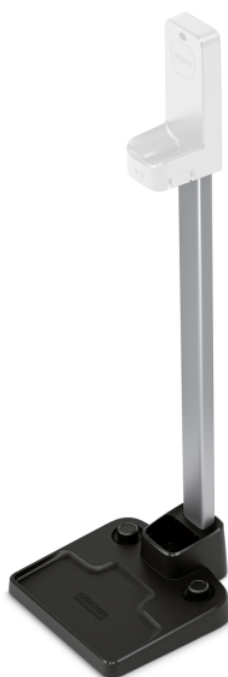

SAMOVOLNĚ STOJÍCÍ NABÍJECÍ STANICE

Pohodlné úložné řešení pro zařízení a příslušenství: volně stojící parkovací stanice je kompatibilní se všemi modely vysavačů VC 6 Cordless ourFamily a VC 7 Cordless yourMax.

Číslo produktu

2.863-089.0

Technické údaje

| | | |
|-----------------------|----|-----------------|
| EAN kód | | 4054278989341 |
| Hmotnost | kg | 2,9 |
| Hmotnost včetně obalu | kg | 4,5 |
| Rozměry (D × Š × V) | mm | 324 × 303 × 938 |

Vestavěná funkce nabíjení

- Nabíječku vysavače lze integrovat do parkovací stanice.
- Baterie vysavače se automaticky nabíjí v parkovací stanici.
- Vysavač je kdykoliv připraven k použití.

Optimální uložení zařízení a příslušenství bez nutnosti montáže parkovací stanice na zeď

- Prostorově úsporné, bezpečné a flexibilní úložiště.
- Příslušenství lze snadno připevnit na volně stojící parkovací stanici.

KOMPATIBILNÍ PŘÍSTROJE

- VC 7 Cordless yourMax
- VC 6 Cordless Premium ourFamily
- VC 6 Cordless ourFamily Extra
- VC 7 Cordless yourMax Extra
- VC 6 Cordless ourFamily Extra
- VC 7 Cordless yourMax Extra