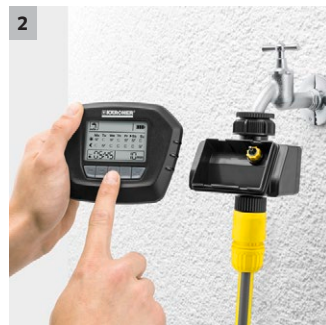

- Přesné zalévání - ideální pro regiony s omezeními zalévání

2 Odnímatelný displej

- Snadné a pohodlné programování s dobrým celkovým výhledem na kompletní zavlažovací systém

3 Indikace stavu baterie a funkce ukládání pro výměnu baterie