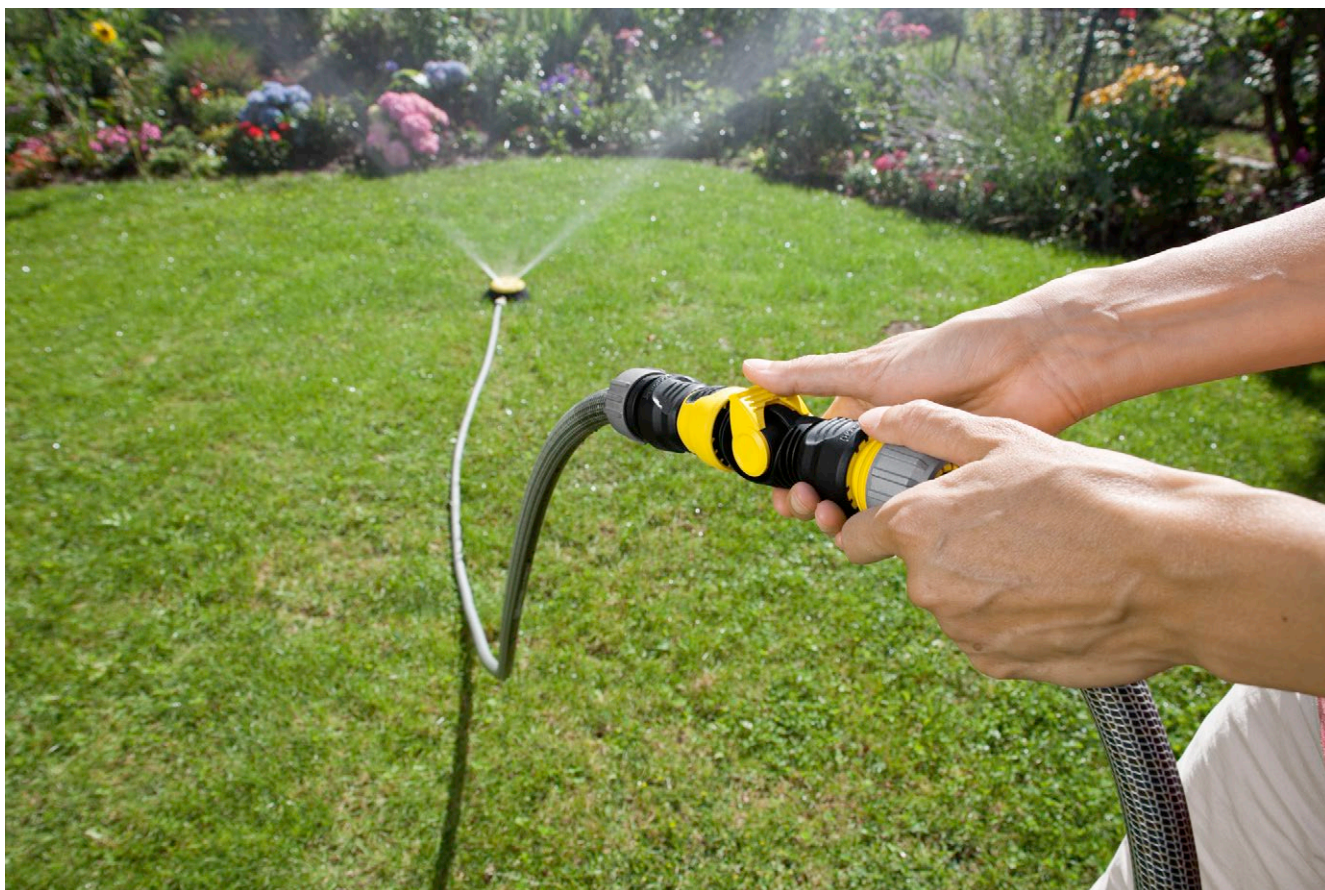

Regulační ventil

Technické údaje

Číslo produktu		2.645-198.0
EAN kód		4039784605084
Hmotnost	kg	0,06
Hmotnost včetně obalu	kg	0,07
Rozměry (D x Š x V)	mm	105 × 32 × 32