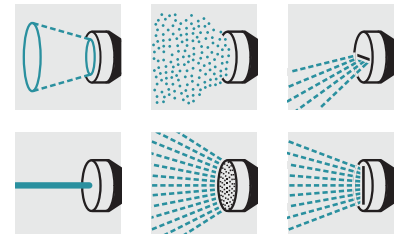

Zalévací tyč

Robustní, ergonomicky tvarovaná a mnohostranně použitelná zalévací tyč k zavlažování malých až středně velkých ploch. Tyč umožňuje nastavení 6 obrysů postřiku.

1 6 obrysů postřiku

- Flexibilně a univerzálně použitelný.

3 Neklouzavý, ergonomický úchop

- Pro snadnou a pohodlnou manipulaci

2 Nastavení průtoku jednou rukou a funkce ON/OFF

- Umožňuje obsluhu jednou rukou

Zalévací tyč

Technické údaje

| | | |
|-----------------------|----|----------------|
| Číslo produktu | | 2.645-157.0 |
| EAN kód | | 4039784521247 |
| Hmotnost | kg | 0,34 |
| Hmotnost včetně obalu | kg | 0,37 |
| Rozměry (D x Š x V) | mm | 850 × 150 × 66 |