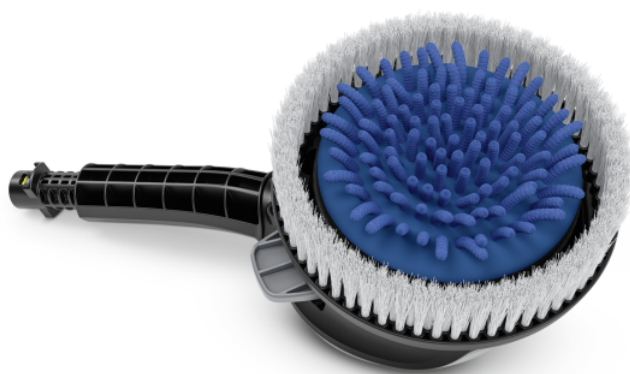

ROTAČNÍ KARTÁČ WB 130 CAR & BIKE

Rotační mycí kartáč s inovativním odnímatelným nástavcem Car & Bike z mikrovlákna. Lze prát v pračce na 60 °C. Šetrné čištění automobilů a motocyklů.

Číslo produktu

2.644-287.0

Rotační kartáčová hlava

- Šetrné, jemné a efektivní čištění

Výměna nástavce pomocí páky

- Rychlá a jednoduchá výměna nástavce bez kontaktu s nečistotami.
- Vaše ruce zůstanou vždy čisté.
- Vyberte si správný nástavec pro různé aplikace.

Inovativní nástavec z mikrovlákna se suchým zipem, odnímatelný a pratelný

- Praní v pračce na max. 60 °C.
- Nástavec je rychle a bez velké námahy opět připraven k použití.

KOMPATIBILNÍ PŘÍSTROJE

- K 2 Battery
- K 2 Battery Set
- K 7 Compact
- K 7 Compact Home
- K 7 Premium Smart Control
- K 7 Premium Smart Control Home
- K 7 Smart Control
- K 7 Smart Control Home
- K 7 Smart Control WSK
- K 5 Compact
- K 5 Premium Smart Control Car&Home