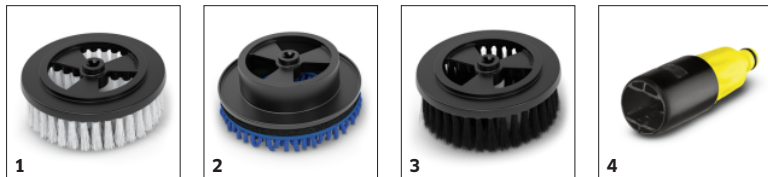

PŘÍSLUŠENSTVÍ K ROTAČNÍ KARTÁČ WB 130 CAR & BIKE 2.644-287.0

		Číslo produktu		
KARTÁČE A MYCÍ HOUBY				
Vyměnitelný nástavec pro WB 130	1	2.644-289.0	Vyměnitelný univerzální nástavec pro rotační mycí kartáč WB 130. Ideální pro čištění všech hladkých povrchů, jako je barva, sklo nebo plast.	☐
Vyměnitelný nástavec car & bike pro WB 130	2	2.644-290.0	Dokonalé čištění automobilů a motocyklů: Vyměnitelný nástavec z mikrovlákna Car & Bike pro rotační mycí kartáč WB 130.	☐
Vyměnitelný nástavec home & garden pro WB 130	3	2.644-291.0	Výměnný nástavec Home & Garden pro rotační mycí kartáč WB 130. Pro důkladné čištění odolných povrchů v domácnosti	☐
Adaptér pro připojení na zahradní hadici	4	2.640-732.0	Adaptér pro připojení na zahradní hadici - vhodné pro připojení všech kartáčů značky Kärcher a mycí houby napojené na zahradní hadici rychlospojkou.	☐

■ Obsaženo v objemu dodávky. ☐ Volitelné příslušenství ☐ Čistící prostředky