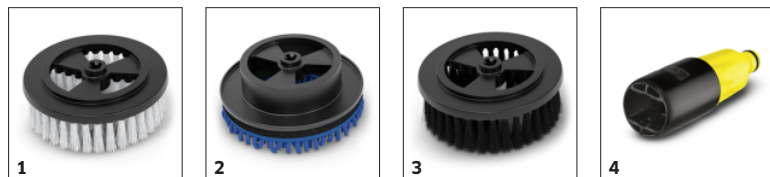

PŘÍSLUŠENSTVÍ K ROTAČNÍ KARTÁČ WB 130 2.644-286.0

		Číslo produktu		
KARTÁČE A MYCÍ HOUBY				
Vyměnitelný nástavec pro WB 130	1	2.644-289.0	Vyměnitelný univerzální nástavec pro rotační mycí kartáč WB 130. Ideální pro čištění všech hladkých povrchů, jako je barva, sklo nebo plast.	☐
Vyměnitelný nástavec car & bike pro WB 130	2	2.644-290.0	Dokonalé čištění automobilů a motocyklů: Vyměnitelný nástavec z mikrovlákna Car & Bike pro rotační mycí kartáč WB 130.	☐
Vyměnitelný nástavec home & garden pro WB 130	3	2.644-291.0	Výměnný nástavec Home & Garden pro rotační mycí kartáč WB 130. Pro důkladné čištění odolných povrchů v domácnosti	☐
Adaptér pro připojení na zahradní hadici	4	2.640-732.0	Adaptér pro připojení na zahradní hadici - vhodné pro připojení všech kartáčů značky Kärcher a mycí houby napojené na zahradní hadici rychlospojkou.	☐

☐ Volitelné příslušenství