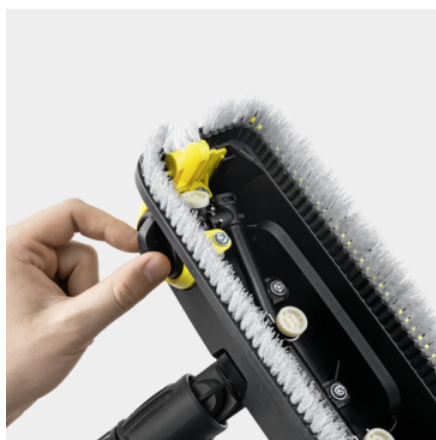

PRACOVNÍ NÁSTAVEC PS 30 PLUS

Pracovní nástavec PS 30 Plus odstraňuje odolné nečistoty pomocí 3 vysokotlakých trysek. Díky otočné boční trysce lze snadno vyčistit všechny rohy a hrany.

Číslo produktu

2.644-212.0

Technické údaje

EAN kód		4054278713311
Hmotnost	kg	0,9
Hmotnost včetně obalu	kg	1,3
Rozměry (D × Š × V)	mm	749 × 264 × 768

Otočná boční tryska

- Perfektní čištění všech rohů a hran bez rozstříkávání.

Kartáčová hlava otočná o 360°

- Pro vysokou flexibilitu v těžko přístupných oblastech.

Štetinový kroužek (také na boční trysce)

- Chrání před stříkající vodou nezávisle na nastavení trysek.

KOMPATIBILNÍ PŘÍSTROJE

- K 2 Battery
- K 2 Battery Set
- K 7 Compact
- K 7 Compact Home
- K 7 Premium Smart Control
- K 7 Premium Smart Control Home
- K 7 Smart Control
- K 7 Smart Control Home
- K 7 Smart Control WSK
- K 5 Compact
- K 5 Premium Smart Control Car&Home
- K 5 Power Control
- K 5 Power Control Home
- K 4 Power Control
- K 4 Power Control Home
- K 3 Power Control
- K 3 Power Control Home
- K 3 Power Control Car
- K 3 Compact
- K 2 Compact
- K 2 Compact Car
- K 2 Universal
- K 2 Power Control
- K 2 Power Control Home
- G 7.180 s benzinovým pohonem