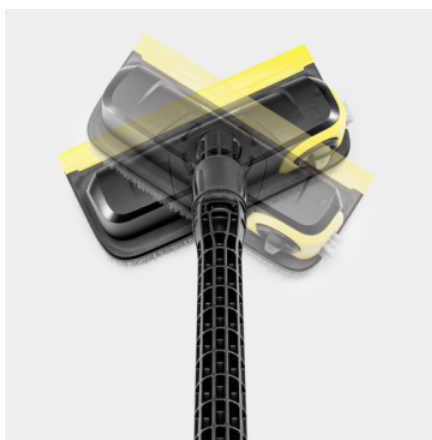

PRACOVNÍ NÁSTAVEC PS 30 PLUS

Pracovní nástavec PS 30 Plus odstraňuje odolné nečistoty pomocí 3 vysokotlakých trysek. Díky otočné boční trysce lze snadno vyčistit všechny rohy a hrany.

Číslo produktu

2.644-212.0

Technické údaje

EAN kód		4054278713311
Hmotnost	kg	0,9
Hmotnost včetně obalu	kg	1,3
Rozměry (D × Š × V)	mm	749 × 264 × 768

Otočná boční tryska

- Perfektní čištění všech rohů a hran bez rozstříkávání.

Kartáčová hlava otočná o 360°

- Pro vysokou flexibilitu v těžko přístupných oblastech.

Štetinový kroužek (také na boční trysce)

- Chrání před stříkající vodou nezávisle na nastavení trysek.

KOMPATIBILNÍ PŘÍSTROJE

- K 2 Battery
- K 2 Battery Set
- K 7 Compact
- K 7 Compact Home
- K 7 Premium Smart Control
- K 7 Premium Smart Control Home
- K 7 Smart Control
- K 7 Smart Control Home
- K 7 Smart Control WSK
- K 5 Compact
- K 5 Premium Smart Control Car&Home
- K 5 Power Control
- K 5 Power Control Home
- K 4 Power Control
- K 4 Power Control Home
- K 3 Power Control
- K 3 Power Control Home
- K 3 Power Control Car
- K 3 Compact
- K 2 Compact
- K 2 Compact Car
- K 2 Universal
- K 2 Power Control
- K 2 Power Control Home
- G 7.180 s benzinovým pohonem