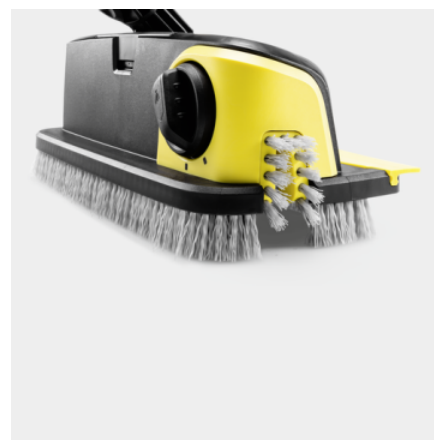

PRACOVNÍ NÁSTAVEC PS 30 PLUS

Pracovní nástavec PS 30 Plus odstraňuje odolné nečistoty pomocí 3 vysokotlakých trysek. Díky otočné boční trysce lze snadno vyčistit všechny rohy a hrany.

Číslo produktu

2.644-212.0

Technické údaje

EAN kód		4054278713311
Hmotnost	kg	0,9
Hmotnost včetně obalu	kg	1,3
Rozměry (D × Š × V)	mm	749 × 264 × 768

Otočná boční tryska

- Perfektní čištění všech rohů a hran bez rozstříkávání.

Kartáčová hlava otočná o 360°

- Pro vysokou flexibilitu v těžko přístupných oblastech.

Štetinový kroužek (také na boční trysce)

- Chrání před stříkající vodou nezávisle na nastavení trysek.

KOMPATIBILNÍ PŘÍSTROJE

- K 2 Battery
- K 2 Battery Set
- K 7 Compact
- K 7 Compact Home
- K 7 Premium Smart Control
- K 7 Premium Smart Control Home
- K 7 Smart Control
- K 7 Smart Control Home
- K 7 Smart Control WSK
- K 5 Compact
- K 5 Premium Smart Control Car&Home
- K 5 Power Control
- K 5 Power Control Home
- K 4 Power Control
- K 4 Power Control Home
- K 3 Power Control
- K 3 Power Control Home
- K 3 Power Control Car
- K 3 Compact
- K 2 Compact
- K 2 Compact Car
- K 2 Universal
- K 2 Power Control
- K 2 Power Control Home
- G 7.180 s benzinovým pohonem