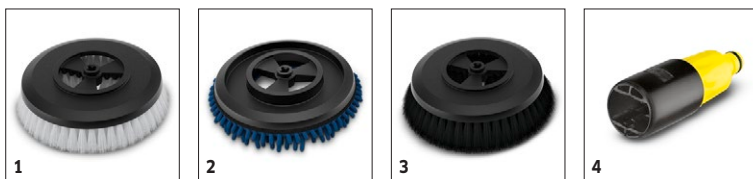

4 Mimořádně šetrné čištění

- Ideální pro čištění citlivých povrchů jako je lak.

WB 120 Car & Bike
Technické údaje

Objednací číslo		2.644-129.0
EAN kód		4054278569796
Vláknový kompozitní textil		75% polyester, 25% polyamide
Hmotnost	kg	0,36
Hmotnost včetně obalu	kg	0,5
Rozměry (D x Š x V)	mm	296 × 142 × 140

WB 120 CAR & BIKE 2.644-129.0

KÄRCHER

		Objednáací číslo						Cena		
Kartáče a mycí houby										
Vyměnitelný nástavec Universal pro WB 120 a WB 100	1	2.644-062.0							Výměnný nástavec na mycí kartáč Universal je mimořádně vhodný pro čištění všech hladkých povrchů, jako jsou lak, sklo nebo plast.	<input type="checkbox"/>
Vyměnitelný nástavec Car and Bike pro WB 120 a WB 100	2	2.644-063.0							Dokonalý pro čištění vozidel a motorek: výměnný nástavec na mycí kartáč Car & Bike z mikrovláken na rotační mycí kartáč.	<input type="checkbox"/>
Vyměnitelný nástavec Home and Garden pro WB 120 a WB 100	3	2.644-064.0							Pro důkladné čištění nenáročných ploch kolem domu: nástavec na mycí kartáč Home & Garden na rotační mycí kartáč.	<input type="checkbox"/>
Adaptér pro připojení na zahradní hadici	4	2.640-732.0							Adaptér pro připojení na zahradní hadici - vhodné pro připojení všech kartáčů značky Kärcher a mycí houby napojené na zahradní hadici rychlospojkou.	<input type="checkbox"/>