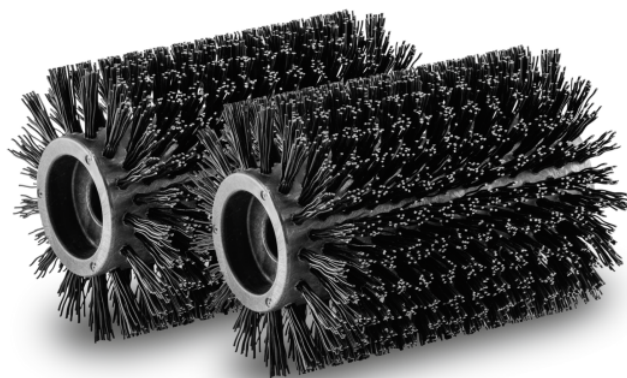

KARTÁČOVÉ VÁLCE NA KAMENNÉ POVRCHY (PCL 4)

Ideální doplněk pro čištění terasy: 2-dílná sada válců pro PCL 4. Bez námahy odstraňuje zelený povlak nebo mech z hladké kamenné dlažby kolem domu.

Číslo produktu

2.644-121.0

Technické údaje

EAN kód		4054278564265
Hmotnost	kg	0,2
Hmotnost včetně obalu	kg	0,6
Rozměry (D × Š × V)	mm	134 × 100 × 100

Důkladně a rovnoměrně čistí hladké kamenné povrchy

Speciálně upravený materiál štětín dle typu čištění.

Optimalizovaný profil kartáče pro čištění hladkých kamenných povrchů

KOMPATIBILNÍ PŘÍSTROJE

- PCL 4