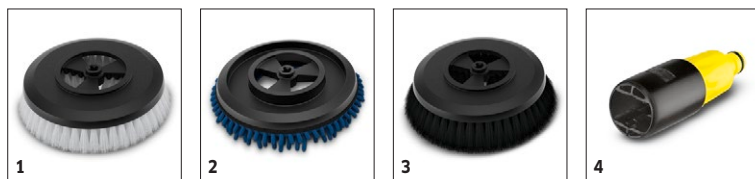

ROTAČNÍ KARTÁČ WB 120 2.644-060.0

KÄRCHER

		Objednací číslo						Cena	
Kartáče a mycí houby									
Vyměnitelný nástavec Universal pro WB 120 a WB 100	1	2.644-062.0						Výměnný nástavec na mycí kartáč Universal je mimořádně vhodný pro čištění všech hladkých povrchů, jako jsou lak, sklo nebo plast.	<input type="checkbox"/>
Vyměnitelný nástavec Car and Bike pro WB 120 a WB 100	2	2.644-063.0						Dokonalý pro čištění vozidel a motorek: výměnný nástavec na mycí kartáč Car & Bike z mikrovláken na rotační mycí kartáč.	<input type="checkbox"/>
Vyměnitelný nástavec Home and Garden pro WB 120 a WB 100	3	2.644-064.0						Pro důkladné čištění nenáročných ploch kolem domu: nástavec na mycí kartáč Home & Garden na rotační mycí kartáč.	<input type="checkbox"/>
Adaptér pro připojení na zahradní hadici	4	2.640-732.0						Adaptér pro připojení na zahradní hadici - vhodné pro připojení všech kartáčů značky Kärcher a mycí houby napojené na zahradní hadici rychlospojkou.	<input type="checkbox"/>