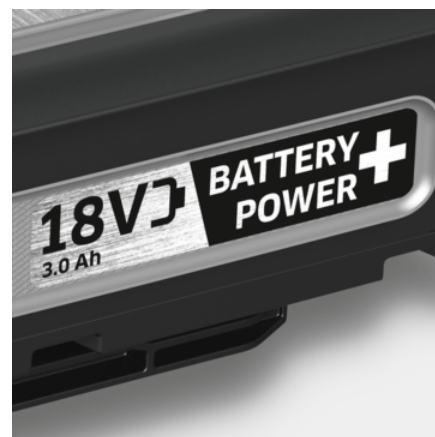

KÄRCHER

BATTERY POWER+ 18/30

Baterie Power +18/30 – velmi výkonná lithium-iontová baterie 18 V s kapacitou 3,0 Ah pro dlouhodobou dobu provozu. S inovativní Real Time Technology, LCD displejem a ochranou IPX5.

TECHNOLOGIE
REALNEHO CASU

Číslo produktu

2.445-042.0

Technické údaje

EAN kód		4054278558141
Platforma baterie		18 V Platforma baterie
Typ baterie		Lithium-iontová baterie
Napětí	V	18
Kapacita	Ah	3
Energie	Wh	54
Hmotnost	kg	0,7
Hmotnost včetně obalu	kg	0,9
Rozměry (D × Š × V)	mm	133,2 × 88 × 50,3

Inovativní Real Time Technology

- Integrovaný LCD displej kdykoli zobrazí zbývající dobu chodu, zbývající dobu nabití a stav nabití.

Extrémní robustnost

- Obaly na baterie Kärcher jsou extrémně odolná proti nárazům.
- Pouzdro z masivního a robustního plastu.