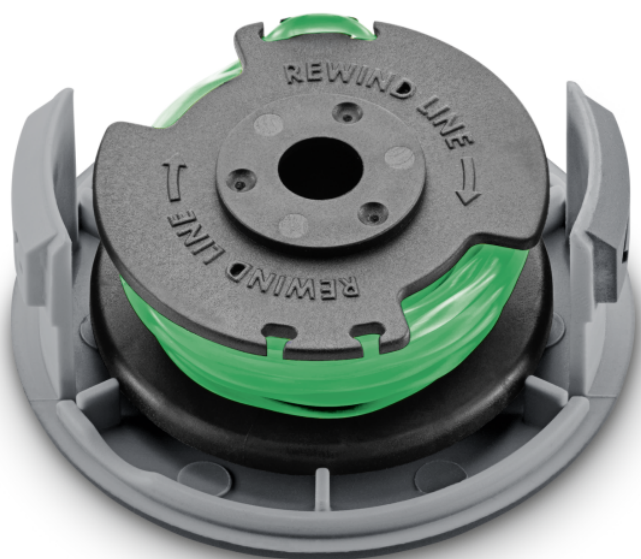

CÍVKA PRO LTR 36 BATTERY

Díky kroucené struně a automatickému posunu je cívka s krytem pro strunovou sekačku 36 V Kärcher Battery Power perfektní pracovní nástroj pro špatně přístupná místa na zahradě.

Číslo produktu

2.444-015.0

Technické údaje

EAN kód		4054278572048
Tloušťka struny	mm	2
Délka struny v jedné cívce	m	3,4
Hmotnost	kg	0,1
Hmotnost včetně obalu	kg	0,1
Rozměry (D × Š × V)	mm	75 × 75 × 34

Kroucená struna

- Přesně, tiše a spolehlivě - to všechno zaručuje kroucená struna.

Automatický posun struny

- Sekací struna se automaticky nastavuje, a má tak neustále perfektní délku.

Výměna cívky se strunou bez použití nářadí

- Pár jednoduchých pohybů umožňuje výměnu cívky se strunou bez použití nářadí.

KOMPATIBILNÍ PŘÍSTROJE

- LTR 36-33 Battery
- LTR 36-33 Battery Set