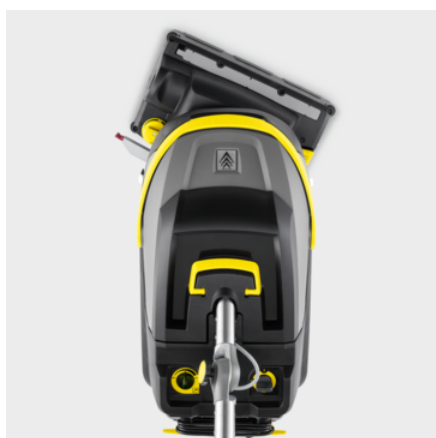

BR 35/12 C BP PACK

Bateriový podlahový mycí stroj BR 35/12 C, vybavený inovativní technologií KART, zaujme svou vynikající obratností, nízkou hmotností a vysokým čistícím výkonem.

Made in Europe

Číslo produktu

1.783-467.0

- Energeticky úsporný režim ecoefficiency
- Včetně zametací funkce
- Výškově nastavitelná říditka

Technické údaje

EAN kód		4054278610146
Druh pohonu		Baterie
Pohon pohonu		Posun otáčením kartáče
Pracovní šířka kartáčů	mm	350
Pracovní šířka sání	mm	450
Nádrž čistá/špinavá voda	l	12 / 12
Plošný výkon, teoretický	m ² /h	1400
Plošný výkon praktický	m ² /h	1050
Typ baterií		Li-Ion
Baterie	V / Ah	25,2 / 21
Výdrž baterie	h	max. 1,5
Doba nabíjení baterie	h	cca 2,7
Napájecí zdroj pro nabíječku baterií	V / Hz	220 - 240 / 50 - 60
Počet otáček kartáčů	rpm	700 - 1500
Přítlak kartáčů	g/cm ² / kg	80 - 150 / 6 - 12
Spotřeba vody	l/min	1
Hladina hluku	dB(A)	max. 65
Maximální povolená hmotnost	kg	48
Hmotnost bez příslušenství	kg	36
Rozměry (D × Š × V)	mm	930 × 420 × 1100

O +/- 200° otáčivá kartáčová hlava s technologií KART. Tak se dá stroj řídit. Pro pohodlné zatáčení.

- Velmi dobře ovladatelný a efektivní - ideální pro plochy velmi zaplněné nábytkem.
- Kartáč je vždy příčně ke směru jízdy. Sací lišta spolehlivě stírá vodu v každé zatáčce.
- Podle potřeby lze čistit a vysávat i pozpátku.