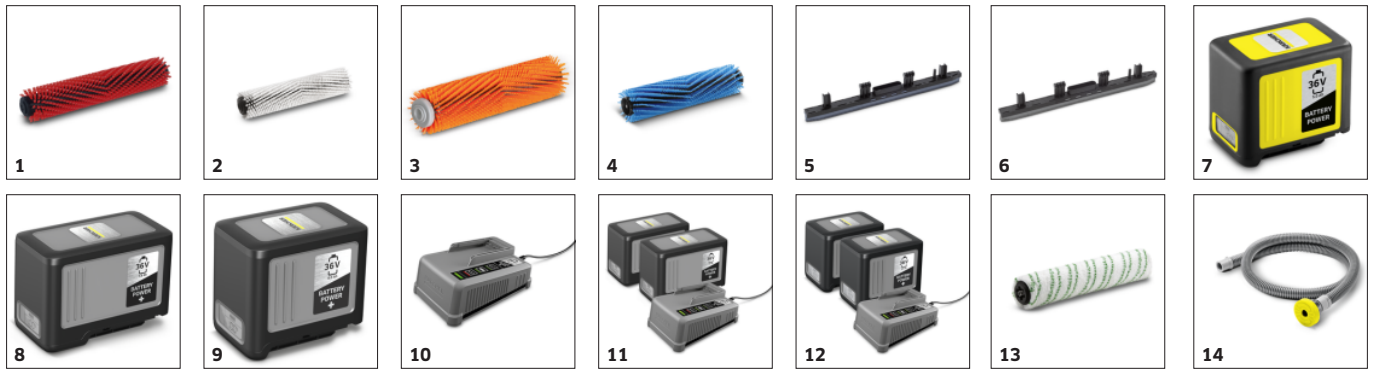

PŘÍSLUŠENSTVÍ K BR 30/4 C BP 1.783-234.0

		Číslo produktu		
VÁLCOVÉ KARTÁČE				
Válcový kartáč, střední, červený, 300 mm	1	4.762-005.0	Červený standardní válcový kartáč pro údržbové čištění.	■
Válcový kartáč, měkký, bílý, 300 mm	2	4.762-452.0	Bílý válcový kartáč pro čištění citlivých podlahových krytin.	□
Válcový kartáč, vysoký-nízký, oranžový, 300 mm	3	4.762-484.0	Oranžový válcový kartáč s velmi nízkou strukturou pro obzvláště účinné čištění strukturovaných podlahových krytin.	□
Válcový kartáč, měkký, modrý, 300 mm	4	4.762-499.0	K čištění koberců.	□
SACÍ LIŠTY A SACÍ STĚRKY				
Sací lišta kompletní				
Sací lišta, standardní, 300 mm, rovná	5	4.777-008.0	Rovná sací lišta, standardní, vhodná pro běžné podlahy, délka 300 mm.	■
Sací lišta, 300 mm, rovná	6	4.777-324.0	Rovná sací lišta, odolná vůči olejům, délka 300 mm. K čištění v kuchyních, dílnách, restauracích, na čerpacích stanicích atd.	□
BATERIE				
Baterie 36V / 5,0Ah	7	2.445-031.0	36 V / 5,0Ah výměnná baterie s inovativní technologií Real Time Technology s LCD displejem a zobrazením stavu baterie. Vhodné k použití ve všech zařízeních s bateriovou platformou Kärcher 36 V.	□
Battery Power+ 36/75	8	2.445-043.0	Kapacita baterie Power 36/75 zaručuje dlouhou dobu provozu. Lithium-iontová baterie 36 V s inovativní Real Time Technology, LCD displejem a ochranou proti přebíjení.	□
Battery Power+ 36/60	9	2.042-022.0	Baterie Power +36/60 - extrémně výkonná lithium-iontová baterie 36 V s kapacitou 6,0 Ah pro dlouhodobou dobu provozu. S inovativní Real Time Technology a LCD displejem.	□
NABÍJEČKY				
Rychlonabíječka 36 V	10	2.445-045.0	Rychlonabíječka pro napájení Battery Power + 36 V s LED displejem zobrazujícím provozní stav zaručuje velmi krátkou dobu nabíjení a nízkou spotřebu energie. Lze namontovat na zeď.	□
STARTER KIT BATERIE + NABÍJEČKA				
Starter kit Battery Power+ 36/75	11	2.445-070.0	Startovací sada Baterie + 36/75 se 2 36 V / 7,5-Ah bateriemi a 36 V rychlou nabíječkou pro naše 36 V Kärcher baterie a Kärcher baterie + + baterie.	□
Starter kit Battery Power+ 36/60	12	2.445-071.0	Kärcher Battery Power + 36/60 Starter Kit pro všechny stroje na platformě Kärcher 36 V Battery + baterie. Rozsah dodávky: 2x 36 V / 6,0 Ah baterie a kompatibilní 36 V rychlonabíječka.	□
VÁLCOVÉ PADY/HŘÍDEL NA VÁLCOVÉ PADY				
Mikrovláknový válec				
Válcový pad z mikrovlákna, 300 mm	13	4.762-453.0	Ideální pro jemné kameniny. Válec z mikrovláken pro spolehlivé a jemné odstranění šedého zákalu.	□
OSTATNÍ PŘÍSLUŠENSTVÍ BR / BD				
Ostatní				
Plnicí hadice	14	6.680-124.0	1500 mm dlouhá plnicí hadice s univerzální nálevkou ulehčuje plnění stroje z vodovodního kohoutku. Vhodný pro všechny běžné vodovodní kohoutky.	□

■ Obsaženo v objemu dodávky. □ Volitelné příslušenství