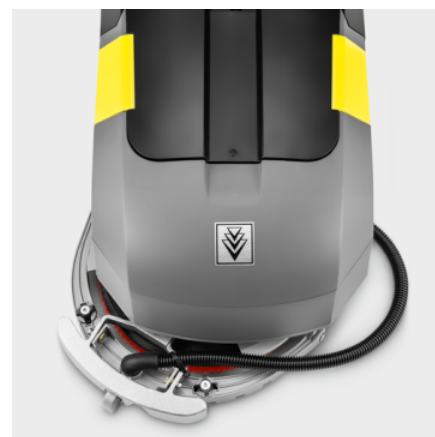

BD 30/4 C BP PACK

Podlahový mycí stroj s odsáváním a bateriovým pohonem BD 30/4 C Bp Pack nabízí flexibilní použití, kompaktní tvar a hmotnost pouze 20 kg. Pro rychlé čištění ploch do 300 m².

Číslo produktu

Malé rozměry

- Malá potřeba místa při uskladnění.
- Možnost přepravy běžným osobním autem.

Sací lišta okolo stroje

- Spolehlivé odsávání vody i v zatáčkách.
- V případě potřeby je možné odsávání i při jízdě vzad.
- Vč. měkkých, olejvzdorných polyuretanových sacích stěrek.