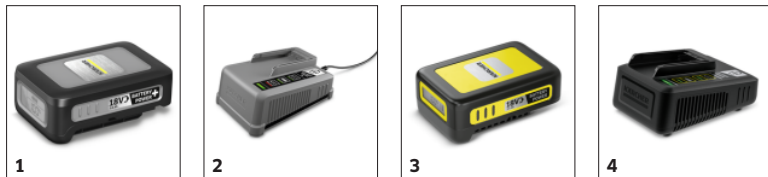

PŘÍSLUŠENSTVÍ K BR 30/1 C BP PACK 1.783-050.0

		Číslo produktu		
BATERIE				
Battery Power+ 18/30	1	2.445-042.0	S technologií Real Time zobrazovanou na displeji LCD: velmi výkonná lithium-iontová baterie Power+ 18 V. Dlouhá doba provozu díky kapacitě 3,0 Ah. S kontrolou napětí a krytím IPX5.	☒
NABÍJEČKY				
Rychlonabíječka Battery Power+ 18/60	2	2.445-044.0	Rychlonabíječka pro všechny 18 V lithium-iontové baterie Kärcher Battery Power a Kärcher Battery Power+. Nabíjecí proud: 2,5-6 A. S LED indikací provozního stavu. Nízká spotřeba v pohotovostním režimu. Montáž na stěnu.	☒
BATERIE				
Baterie 18V / 2,5Ah	3	2.445-034.0	18V / 2,5 Ah výměnná baterie s inovativní technologií Real Time Technology s LCD displayem a zobrazením stavu baterie. Vhodné k využití ve všech zařízeních s bateriovou platformou Kärcher 18 V.	☐
NABÍJEČKY				
Rychlonabíječka 18 V	4	2.445-032.0	Rychlonabíječka nabije Kärcher baterii 18 V / 2,5 Ah na 80 % kapacity za pouhých 44 minut. Lze ji použít na všechny baterie Kärcher s 18 V platformou.	☐
VYSOKÝ TLAK				
	5			☐
	6			☐
ČISTIČ PRO KAŽDODENNÍ POUŽITÍ				
	7			☐

■ Obsaženo v objemu dodávky. □ Volitelné příslušenství