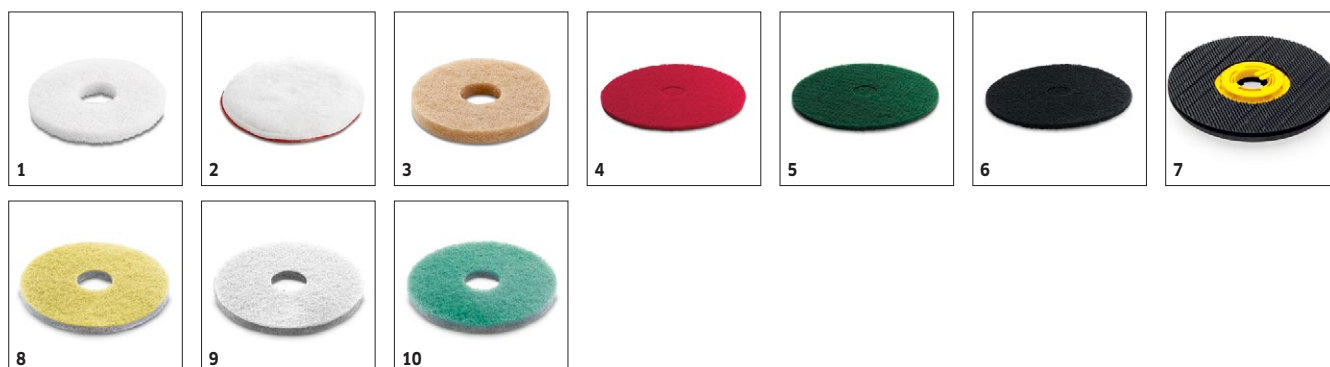

Číslo produktu	Stupeň tvrdosti	Průměr	Barva	Množství	Cena	
Pady								
Pad	1	6.994-120.0	velmi měkký	170 mm	bílý	1 Kusy		Bílý, měkký a neabrazivní pad pro čištění a leštění ve vysokém lesku. ☐
	2	6.994-126.0	měkký	170 mm	bílý	1 Kusy		☐
	3	6.994-124.0	měkký	170 mm	běžový	1 Kusy		Běžový pad s jemným brusivem pro čištění a leštění. ☐
	4	6.994-122.0	středně měkký	170 mm	červený	1 Kusy		Červený pad pro pravidelné čištění. ☐
	5	6.994-123.0	středně tvrdý	170 mm	zelený	1 Kusy		Zelený pad pro hloubkové čištění a odstraňování lepkavých nečistot. ☐
	6	6.994-121.0	tvrdý	170 mm	černý	1 Kusy		Černý pad pro hloubkové čištění odolných podlahových krytin velmi lepicou špínou. ☐
Unašeč padů								
Unašeč padů	7	6.994-119.0		170 mm		1 Kusy		Unašeč padů se snadnou montáží pro stroj na čištění koberců BD 17/5. Pro čištění s padem o průměru 170 mm. ☐
Diamantové pady								
Diamantový pad	8	6.371-242.0	střední	152 mm	žlutý	5 Kusy		Žlutý, diamantový pad pro ošetření a údržbu tvrdých podlahových krytin. Pro hedvábně matný povrch, který lze následně vyleštit pomocí padu se zeleným diamantem. ☐
	9	6.371-243.0	hrubý	152 mm	bílý	5 Kusy		Bílý hrubý diamantový pad pro tvrdé podlahové krytiny. Odstraňuje drobné škrábance a vytváří čistou, rovnoměrně matnou základnu pro další ošetření padem se žlutým diamantem. ☐
	10	6.371-241.0	jemný	152 mm	zelený	5 Kusy		Zelený jemný diamantový pad pro leštění lešitelných podlahových krytin. Vytváří vysoce lesklé povrchy a lze jej také použít ke krystalizaci. ☐

☐ Volitelné příslušenství