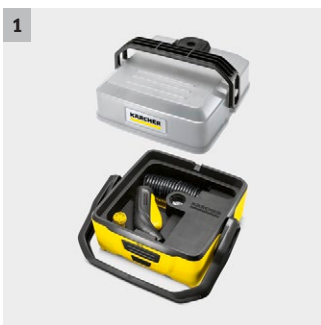

OC 3

Mobilní tlaková myčka OC 3 s lithium-iontovou baterií, nádrží na vodu a plochým paprskem pro citlivé povrchy je nenáročná na přepravu a uskladnění.

1 Kompaktní design stroje

- Komfortní uložení spirální hadice a pistole pod odnímatelnou nádrží na vodu.
- Jednoduchá přeprava, uložení nenáročné na místo.

2 Integrovaná lithium-iontová baterie

- Mobilní čištění nezávislé na zdroji elektrické energie.
- Dlouhá doba chodu baterie do jejího opětovného nabití. LED kontrolka signalizuje nízký stav nabití.

3 Efektivní, ale šetrný nízkotlak

- Díky nízkotlaku je čištění efektivní, ale zároveň velmi šetrné.
- Standardní tryska s plochým paprskem umožňuje viditelný výkon. Vířivá tryska je určena pro ještě citlivější čištění např. psích tlapek.

Vybavení

Objem nádrže vody	l	4
Lithium-iontová baterie		■
Spirálová hadice	m	2,8
Tryska s plochým paprskem		■
Filtr stroje		■
Nabíjecí kabel baterie		■
Integrovaný vodní filtr pro ochranu čerpadla čistíče před nečistotami.		■