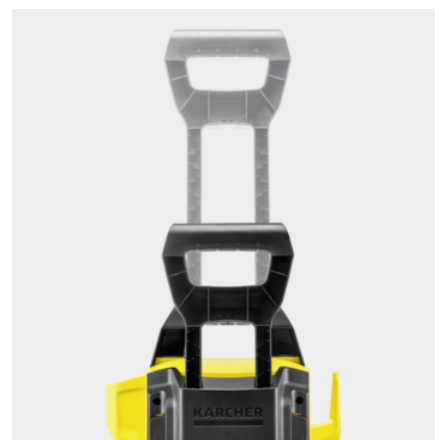

Pistole Power Control s rychlospojkou a stříkacími nástavci

- Optimální nastavení pro každý povrch. Tři tlakové stupně a jeden stupeň čistícího prostředku.
- Čištění pod kontrolou: ruční displej zobrazuje provedená nastavení.
- Adaptér Quick Connect pro snadné upevnění vysokotlaké hadice a příslušenství.