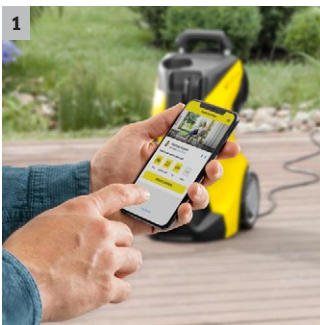

K 2 Premium Power Control

Tlaková myčka K 2 Premium Power Control s poradcem v mobilní aplikaci Kärcher Home & Garden, vysokotlakou pistolí G 120 Q a s nádržkou na čisticí prostředek. Vhodné na lehké znečištění.

Vybavení

Vysokotlaká pistole	G 120 Q
Tryska Vario Power Jet	-
Klikněte na nastavec Vario Power	■
Rotační tryska	■
Vysokotlaká hadice	m 7
Quick Connect na straně přístroje	■
Dávkování čisticího prostředku prostřednictvím	Nádrž
Integrovaný vodní filtr pro ochranu čerpadla čističe před nečistotami.	■
Adaptér připojení k zahradní hadici A3/4"	■
Teleskopické madlo	■
■ Obsaženo v objemu dodávky.	