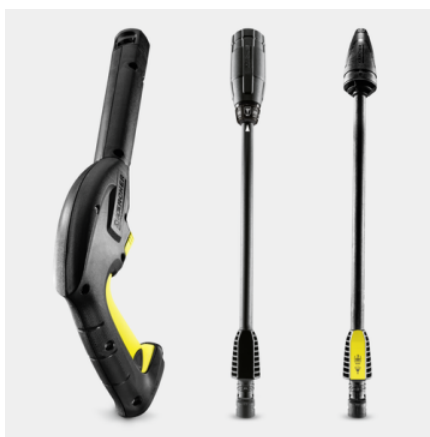

1.673-600.0

- Tlaková pistole s pracovním nástavcem Click Vario Power
- Vysouvací teleskopická rukojeť
- Uložení pracovního nástavce

Technické údaje

EAN kód		4054278604046
Druh proudu	V / Hz	220 - 240 / 50 - 60
Tlak	bar / MPa	20 - max. 110 / 2 - max. 11
Průtok	l/h	max. 360
Plošný výkon	m ² /h	20
Teplota přívodní vody	°C	max. 40
Příkon	kW	1,4
Přípojovací kabel	m	5
Hmotnost bez příslušenství	kg	4
Hmotnost včetně obalu	kg	5,6
Rozměry (D × Š × V)	mm	246 × 280 × 586

Vybavení

Vysokotlaká pistole		G 120 Q
Tryska Vario Power Jet		■
Klikněte na nástavec Vario Power		■
Rotační tryska		■
Vysokotlaká hadice	m	5
Quick Connect na straně přístroje		■
Dávkování čistícího prostředku prostřednictvím		Nasávání
Teleskopické madlo		■
Integrovaný vodní filtr pro ochranu čerpadla čistíče před nečistotami		■
Adaptér připojení k zahradní hadici A3/4"		■

Pracovní nástavec s funkcí Quick Connect

- Jednoduše vložte a otočte - k dispozici jsou dva různé pracovní nástavce.
- Optimální nastavení tlaku: výběr ze tří úrovní tlaku a jedné úrovně čisticího prostředku.
- Snadné ovládání: nastavení na nástavcích zobrazují symboly.