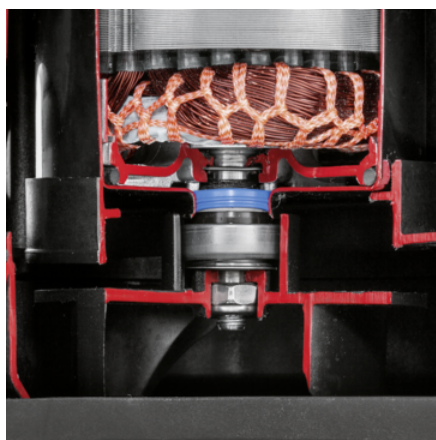

SP 22.000 DIRT

Ponorné čerpadlo na špinavou vodu SP 22.000 Dirt s integrovaným předfiltrem a výškově nastavitelným plovákovým spínačem pro větší flexibilitu s průtokem 22000 l/h.

Číslo produktu

1.645-850.0

Vybavení

Komfortní držadlo	■
Přípojovací kus hadice Quick Connect pro rychlé a snadné připojení hadice	1", 1 1/4", 1 1/2"
Přepnutí manuální/automatický provoz	■
Výškově nastavitelný plovákový spínač pro větší flexibilitu	Možnost zafixování plováku
Integrovaný předfiltr z ušlechtilé oceli	■
V automatickém provozu sepne čerpadlo automaticky s hladinou vody	■
V manuálním provozu běží čerpadlo k dosažení minimální zbytkové výšky vody permanentně	■
Keramické těsnění	■

■ Obsaženo v objemu dodávky.

Keramické těsnění

- Pro obzvláště dlouhou životnost.

Výškově nastavitelný plovákový spínač

- Zvyšuje flexibilitu při nastavení momentu zapnutí a vypnutí čerpadel a chrání před chodem na sucho.

Quick Connect

- Připojovací hrdlo pro rychlé a snadné připojení 1", 1 1/4" a 1 1/2" hadic k čerpadlu.

**PŘÍSLUŠENSTVÍ K SP 22.000 DIRT
1.645-850.0**

		Číslo produktu		
OSTATNÍ				
Textilní hadice	1	2.997-100.0	Textilní hadce úsporná na místo s textilní hadicí včetně hadicové spony z ušlechtilé oceli pro připojení na ponorná čerpadla. Ideální jako dopravní hadice pro odvodnění při záplavách.	<input type="checkbox"/>