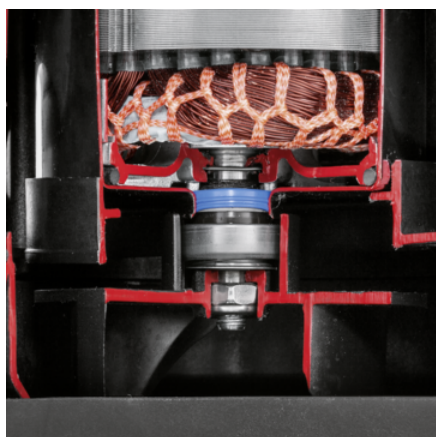

SP 11.000 DIRT

Spolehlivě odčerpáte čistou a znečištěnou vodu s průtokem až 11.000 l/h: Kompaktní a robustní čerpadlo SP 11.000 Dirt vč. plovákového spínače.

Číslo produktu

1.645-820.0

- Extrémně odolná díky keramickému kluznému kroužkovému těsnění
- Možnost zafixování plovákového spínače

Vybavení

Komfortní držadlo	■
Připojovací kus hadice	G1, 1", 1 1/4", 1 1/2"
Quick Connect pro rychlé a snadné připojení hadice	■
Přepnutí manuální/automatický provoz	Možnost zafixování plováku
Plovákový spínač	■
V automatickém provozu sepne čerpadlo automaticky s hladinou vody	■
V manuálním provozu běží čerpadlo k dosažení minimální zbytkové výšky vody permanentně	■
Keramické těsnění	■

■ Obsaženo v objemu dodávky.

Keramické těsnění

- Pro obzvláště dlouhou životnost.

Plovákový spínač

- Vypíná a opět zapíná čerpadlo v závislosti na stavu vody a tím jej navíc chrání před chodem na sucho.

Quick Connect

- Připojovací závit pro rychlé a jednoduché připojení hadic 1", 1 1/4" a 1 1/2" nebo připojení G1.

PŘÍSLUŠENSTVÍ K SP 11.000 DIRT 1.645-820.0

		Číslo produktu		
ADAPTÉRY / PŘÍPOJKY				
Připojovací kus k čerpadlu vč. zpětného ventilu, malý	1	6.997-359.0	Připojovací kus čerpadla včetně zpětného ventilu slouží k připojení sacích hadic odolnému proti podtlaku na čerpadla (např. zahradní čerpadla, domácí automaty na vodu a domácí vodárny).	<input type="checkbox"/>
FILTRY				
Předsazený filtr pro ponorná čerpadla, malý	2	2.997-201.0	Chrání ponorné čerpadlo a zvyšuje tím jeho bezpečnou funkčnost: robustní předsazený filtr s jednoduchou instalací pro ponorná čerpadla SP 1 až SP 5 Flat/Dirt.	<input type="checkbox"/>
OSTATNÍ				
Textilní hadice	3	2.997-100.0	Textilní hadce úsporná na místo s textilní hadicí včetně hadicové spony z ušlechtilé oceli pro připojení na ponorná čerpadla. Ideální jako dopravní hadice pro odvodnění při záplavách.	<input type="checkbox"/>