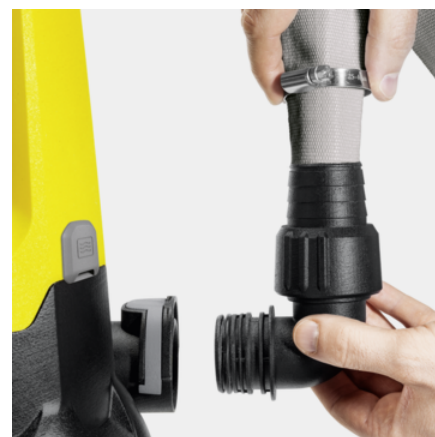

SP 11.000 DIRT

Spolehlivě odčerpáte čistou a znečištěnou vodu s průtokem až 11.000 l/h: Kompaktní a robustní čerpadlo SP 11.000 Dirt vč. plovákového spínače.

Číslo produktu

1.645-820.0

- Extrémně odolná díky keramickému kluznému kroužkovému těsnění
- Možnost zafixování plovákového spínače

Vybavení

Komfortní držadlo	■
Připojovací kus hadice	G1, 1", 1 1/4", 1 1/2"
Quick Connect pro rychlé a snadné připojení hadice	■
Přepnutí manuální/automatický provoz	Možnost zafixování plováku
Plovákový spínač	■
V automatickém provozu sepne čerpadlo automaticky s hladinou vody	■
V manuálním provozu běží čerpadlo k dosažení minimální zbytkové výšky vody permanentně	■
Keramické těsnění	■

■ Obsaženo v objemu dodávky.

Keramické těsnění

- Pro obzvláště dlouhou životnost.

Plovákový spínač

- Vypíná a opět zapíná čerpadlo v závislosti na stavu vody a tím jej navíc chrání před chodem na sucho.

Quick Connect

- Připojovací závit pro rychlé a jednoduché připojení hadic 1", 1 1/4" a 1 1/2" nebo připojení G1.

PŘÍSLUŠENSTVÍ K SP 11.000 DIRT 1.645-820.0

		Číslo produktu		
ADAPTÉRY / PŘÍPOJKY				
Připojovací kus k čerpadlu vč. zpětného ventilu, malý	1	6.997-359.0	Připojovací kus čerpadla včetně zpětného ventilu slouží k připojení sacích hadic odolnému proti podtlaku na čerpadla (např. zahradní čerpadla, domácí automaty na vodu a domácí vodárny).	<input type="checkbox"/>
FILTRY				
Předsazený filtr pro ponorná čerpadla, malý	2	2.997-201.0	Chrání ponorné čerpadlo a zvyšuje tím jeho bezpečnou funkčnost: robustní předsazený filtr s jednoduchou instalací pro ponorná čerpadla SP 1 až SP 5 Flat/Dirt.	<input type="checkbox"/>
OSTATNÍ				
Textilní hadice	3	2.997-100.0	Textilní hadce úsporná na místo s textilní hadicí včetně hadicové spony z ušlechtilé oceli pro připojení na ponorná čerpadla. Ideální jako dopravní hadice pro odvodnění při záplavách.	<input type="checkbox"/>