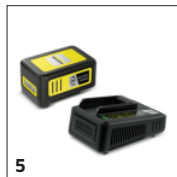

PŘÍSLUŠENSTVÍ K BP 2.000-18 BATTERY 1.645-475.0

		Číslo produktu		
BATERIE				
Baterie 18V / 2,5Ah	1	2.445-034.0	18V / 2,5 Ah výměnná baterie s inovativní technologií Real Time Technology s LCD displayem a zobrazením stavu baterie. Vhodné k využití ve všech zařízeních s bateriovou platformou Kärcher 18 V.	☐
Baterie 18V / 5,0 Ah	2	2.445-035.0	18V / 5,0 Ah výměnná baterie s inovativní technologií Real Time Technology s LCD displayem a zobrazením stavu baterie. Vhodné k využití ve všech zařízeních s bateriovou platformou Kärcher 18 V.	☐
NABÍJEČKY				
Rychlonabíječka 18 V	3	2.445-032.0	Rychlonabíječka nabije Kärcher baterii 18 V / 2,5 Ah na 80 % kapacity za pouhých 44 minut. Lze ji použít na všechny baterie Kärcher s 18 V platformou.	☐
STARTERKIT BATERIE A NABÍJEČKA				
Starter kit Battery Power 18/25	4	2.445-062.0	Starter Kit Battery Power 18/25 vč. výměnitelné baterie 18 V / 2,5 Ah Battery Power s inovativní Real Time Technology a 18V rychlonabíječkou. Pro všechna zařízení na platformě Kärcher 18 V.	☐
Starter kit Battery Power 18/50	5	2.445-063.0	Vč. výměnitelné baterie 18 V / 5,0 Ah Battery Power a 18V rychlonabíječky: Starter Kit Battery Power 18/50 pro použití ve všech zařízeních bateriové platformy Kärcher 18 V.	☐

■ Obsaženo v objemu dodávky. ☐ Volitelné příslušenství ☐ Čistící prostředky