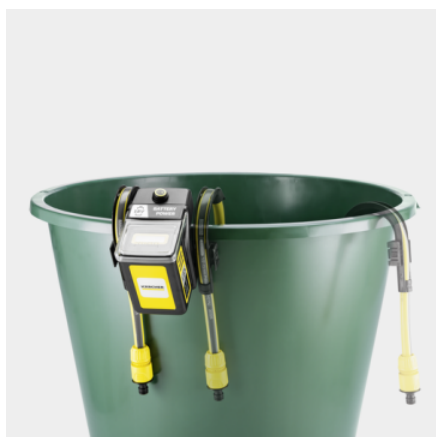

BP 2.000-18 BATTERY

Aku čerpadlo do sudu BP 2.000-18 se hodí na zahrady bez elektrické přípojky. Pracuje spolehlivě a snadno se ovládá. Baterie ani nabíječka nejsou součástí dodávky.

Číslo produktu

1.645-475.0

- Flexibilní upevnění na okraj sudu
- Včetně předfiltru
- Ideální pro zahrady bez elektrické přípojky

Technické údaje

EAN kód		4054278878102
Platforma baterie		18 V Platforma baterie
Výkon motoru max.	W	80
Průtok max.	l/h	< 2000
Dodání do	m	max. 20
Tlak	bar	max. 2
Ponorná hloubka	m	max. 1,8
Přívodní teplota	°C	max. 35
Napětí	V	18
Provozní doba na jedno nabití baterie	min	max. 25 (2,5 Ah) / max. 50 (5,0 Ah)
Hmotnost bez příslušenství	kg	1,1
Hmotnost včetně obalu	kg	1,6
Rozměry (D × Š × V)	mm	173 × 135 × 316

Vybavení

Držák baterie	■
Možnost upevnění	■
Hadice s prodloužením délky	■
Včetně předfiltru	■
Integrovaný spínač	■
Vedení hadice	■
Přepětová ochrana	■

■ Obsaženo v objemu dodávky.

Variabilní poloha vývodu hadice ve 3 polohách

- Perfektní přizpůsobení každému použití.

18 V Kärcher Battery Power bateriová platforma

- Real Time Technology s LCD displejem baterie: zbývající doba chodu, zbývající doba nabíjení a kapacita baterie. Dlouhá životnost a velký výkon díky lithium-iontovým článkům. Výměnnou baterii lze používat i v dalších zařízeních Kärcher na platformě 18 V Battery Power.