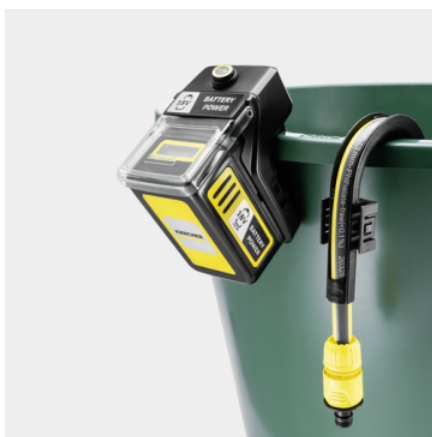

BP 2.000-18 BATTERY

Aku čerpadlo do sudu BP 2.000-18 se hodí na zahrady bez elektrické přípojky. Pracuje spolehlivě a snadno se ovládá. Baterie ani nabíječka nejsou součástí dodávky.

Číslo produktu

1.645-475.0

- Flexibilní upevnění na okraj sudu
- Včetně předfiltru
- Ideální pro zahrady bez elektrické přípojky

Technické údaje

EAN kód		4054278878102
Platforma baterie		18 V Platforma baterie
Výkon motoru max.	W	80
Průtok max.	l/h	< 2000
Dodání do	m	max. 20
Tlak	bar	max. 2
Ponorná hloubka	m	max. 1,8
Přívodní teplota	°C	max. 35
Napětí	V	18
Provozní doba na jedno nabití baterie	min	max. 25 (2,5 Ah) / max. 50 (5,0 Ah)
Hmotnost bez příslušenství	kg	1,1
Hmotnost včetně obalu	kg	1,6
Rozměry (D × Š × V)	mm	173 × 135 × 316

Vybavení

Držák baterie	■
Možnost upevnění	■
Hadice s prodloužením délky	■
Včetně předfiltru	■
Integrovaný spínač	■
Vedení hadice	■
Přepětová ochrana	■

■ Obsaženo v objemu dodávky.

Variabilní poloha vývodu hadice ve 3 polohách

- Perfektní přizpůsobení každému použití.

18 V Kärcher Battery Power bateriová platforma

- Real Time Technology s LCD displejem baterie: zbývající doba chodu, zbývající doba nabíjení a kapacita baterie. Dlouhá životnost a velký výkon díky lithium-iontovým článkům. Výměnnou baterii lze používat i v dalších zařízeních Kärcher na platformě 18 V Battery Power.