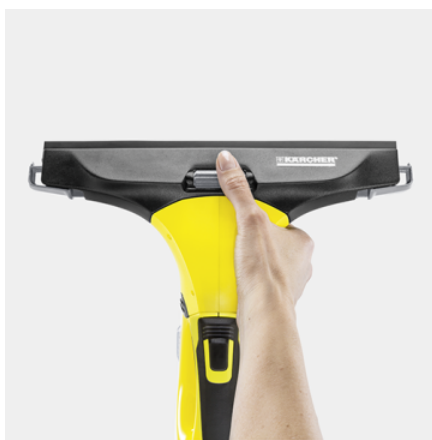

Vybavení

Šířka sací hubice	mm	280
Nabíječka baterií		■
Láhev s postřikovačem Extra s potahem z mikrovláken		■
Koncentrát na čištění oken (1x 20 ml)		■

■ Obsaženo v objemu dodávky.

Vyjímatelná baterie

- Díky vyjímatelné a jako příslušenství dodávané baterii lze okna čistit bez přerušení a libovolně dlouho.

Pohodlné čištění hran

- Perfektních výsledků čištění beze šmouh až k okenním okrajům dosáhnete díky manuálně nastavitelnému držáku odstupu.

Příjemná rukojeť s kontrolkou stavu nabití baterie

- Manipulace s rukojetí se citelně zlepšila prostřednictvím jejího pogumování.
- 3 LED kontrolky ukazují aktuální stav nabití baterie zařízení.