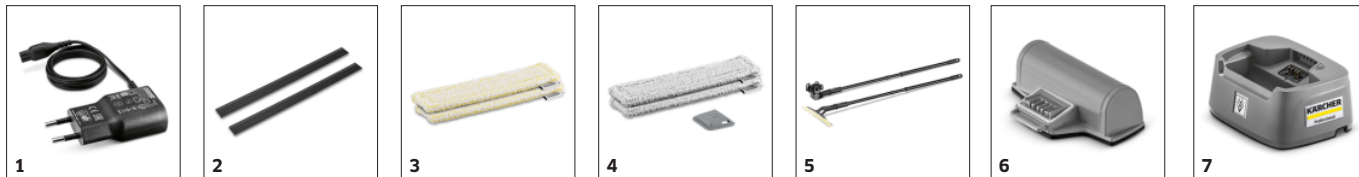

Vybavení

Koncentrát pro čištění povrchů CA 30 R		■
Stříkací láhev (500 ml)		■
Potah na stírání z mikrovlákna		1 x
Šířka sací hubice	mm	280
Baterie		■
Nabíječka baterií		■
Nádrž na odpadní vodu	ml	200
Škrabka na nečistoty		■

Vyjímatelná, vyměnitelná baterie

- Stav nabíjení se zobrazuje pomocí 3 LED nad spínačem ZAP / VYP.

Pohodlné čištění hran

- Díky ručně nastavitelnému rozpěrnému kroužku jsou výsledky bez šmouh až k okrajům.

PŘÍSLUŠENSTVÍ K WVP 10 1.633-550.0

		Číslo produktu		
VYSAVAČ NA OKNA				
Sítový díl				
WV sítový díl	1	2.633-107.0	Náhradní sítový díl EU pro okenní stěrku Kärcher.	<input checked="" type="checkbox"/>
Stěrky				
Stěrka, široká (280 mm)	2	2.633-005.0	K výměně stěrek u bateriových čističů oken. Pro dokonalou čistotu na každém hladkém povrchu – bez skapávající vody.	<input type="checkbox"/>
Potahy na stírání				
WV potah z mikrovlákna Indoor	3	2.633-130.0	Potah z mikrovláken Indoor s páskami na suchý zip pro optimální odstranění nečistot láhvi s rozprašovačem bateriového čističe WV na každém hladkém povrchu.	<input type="checkbox"/>
WV mikrovláknový potah Outdoor	4	2.633-131.0	Ideální pro venkovní okna: Potah z mikrovláken Outdoor s upevněním na suché zipy a mimořádně abrazivními vlákny včetně škrabky na ulpívající nečistoty.	<input type="checkbox"/>
Prodloužení				
Prodlužovací sada WV / KV	5	2.633-144.0	S teleskopickou prodlužovací sadou pro akustěrku a vibrační bateriový čistič můžete čistit i velmi vysoká okna. Možnost vytažení od 0,6 do 1,5 metru délky.	<input type="checkbox"/>
Výměnné baterie				
Výměnná baterie pro WV 5 a WVP 10	6	2.633-123.0	Čištění bez konce: výměnná baterie pro aku okenní vysavač WV 5 a WVP 10 to umožňuje.	<input type="checkbox"/>
BATERIE A NABÍJEČKY				
Náhradní nabíječka WVP 10 Adv	7	2.633-041.0	Náhradní rychlonabíječka k nabíjení bateriového přístroje WVP 2.633-123.0. Doba nabíjení 50 minut.	<input type="checkbox"/>