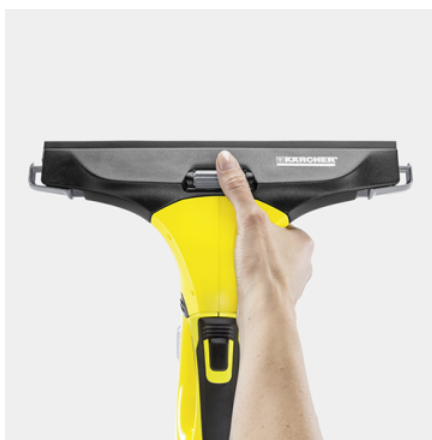

Vybavení

Šířka sací hubice	mm / mm	280, 170
Nabíječka baterií		■
Nabíjecí stanice		■
Láhev s postřikovačem Extra s potahem z mikrovláken		■
Koncentrát na čištění oken (1x 20 ml)		■
Vyměnitelnost sací hubice		■

■ Obsaženo v objemu dodávky.

Včetně vyměnitelné baterie a nabíjecí stanice

- Čištění bez přestávky díky vyměnitelné baterii.

Pohodlné čištění hran

- Perfektních výsledků čištění beze šmouh až k okenním okrajům dosáhnete díky manuálně nastavitelnému držáku odstupu.