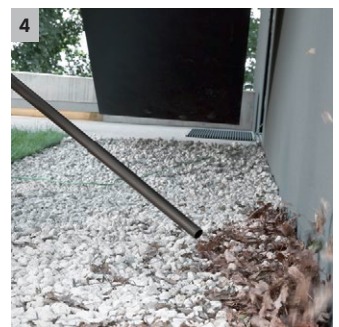

- Pro mokré a suché vysávání bez výměny filtru.

2 Nově vyvinutá podlahová hubice a sací hadice

- Pro dosažení nejlepších výsledků čištění bez ohledu na to, zda se jedná o suchou nebo mokrou, jemnou nebo hrubou nečistotu.
- Pro maximální pracovní pohodlí a flexibilitu při vysávání.

3 Odnímatelná rukojeť

- Nabízí možnost nasazení nejrůznějších hubic přímo na sací hadici.
- Pro nejjednodušší sání i ve stísněných podmínkách.

4 Praktická funkce fukaru

- Všude tam, kde vysávání není možné, pomůže praktická funkce fukaru.
- Odstraňování nečistot bez námahy např. ze štěrkové plochy.

Vybavení

Sací hadice	m	2	Ochrana proti nárazu	■
Odnímatelná rukojeť		■		
Sací trubky	Kusy x m / mm	2 x 0,5 / 35 / Plast		
Hubice pro vysávání mokrých/suchých nečistot		klipy		
Spárová hubice		■		
Papírový filtrační sáček	Kusy	1		
Filtrační patrona		dvoudílný		
Funkce fukaru		■		
Hák na kabel		■		
Parkovací poloha		■		
Uložení příslušenství na přístroji		■		