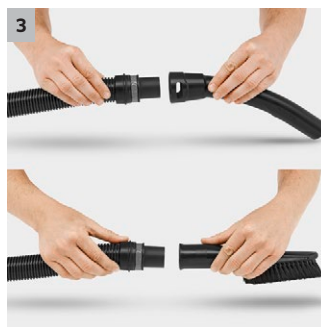

WD 3 Premium

Víceúčelový vysavač WD 3 Premium na suché i mokré vysávání zaujme super sací silou, robustní nádrží z ušlechtilé oceli, patronovým filtrem a rozšířenou sadou příslušenství.

1 Speciální patronový filtr

- Pro mokré a suché vysávání bez výměny filtru.

2 Nově vyvinutá podlahová hubice a sací hadice

- Pro dosažení nejlepších výsledků čištění bez ohledu na to, zda se jedná o suchou nebo mokrou, jemnou nebo hrubou nečistotu.
- Pro maximální pracovní pohodlí a flexibilitu při vysávání.

3 Odnímatelná rukojeť

- Nabízí možnost nasazení nejrůznějších hubic přímo na sací hadici.
- Pro nejjednodušší sání i ve stísněných podmínkách.

4 Praktická funkce fukaru

- Všude tam, kde vysávání není možné, pomůže praktická funkce fukaru.
- Odstraňování nečistot bez námahy např. ze štěrkové plochy.

Vybavení

Sací hadice	m	2	Ochrana proti nárazu	■
Odnímatelná rukojeť		■		
Sací trubky	Kusy x m / mm	2 x 0,5 / 35 / Plast		
Hubice pro vysávání mokrých/suchých nečistot		klipy		
Spárová hubice		■		
Papírový filtrační sáček	Kusy	1		
Filtrační patrona		dvoudílný		
Funkce fukaru		■		
Hák na kabel		■		
Parkovací poloha		■		
Uložení příslušenství na přístroji		■		