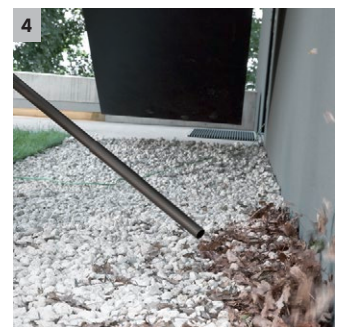

### 3 Odnímatelná rukojeť

- Nabízí možnost nasazení nejrůznějších hubic přímo na sací hadici.
- Pro nejjednodušší sání i ve stísněných podmínkách.

### 4 Praktická funkce fukaru

- Všude tam, kde vysávání není možné, pomůže praktická funkce fukaru.
- Odstraňování nečistot bez námahy např. ze šterkové plochy.