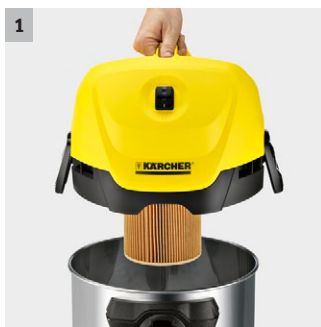

## WD 3 Premium Plus

Víceúčelový vysavač WD 3 Premium Plus na suché i mokré vysávání je vybaven robustní nádobou z nerezové oceli, patronovým filtrem, širším příslušenstvím a papírovými filtračními sáčky ZDARMA.

### 1 Speciální patronový filtr

- Pro mokré a suché vysávání bez výměny filtru.

### 3 Odnímatelná rukojeť

- Nabízí možnost nasazení nejrůznějších hubic přímo na sací hadici.
- Pro nejjednodušší sání i ve stísněných podmínkách.