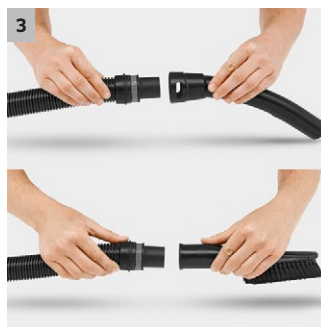

### 3 Odnímatelná rukojeť

- Nabízí možnost nasazení nejrůznějších hubic přímo na sací hadici.
- Pro nejjednodušší sání i ve stísněných podmínkách.