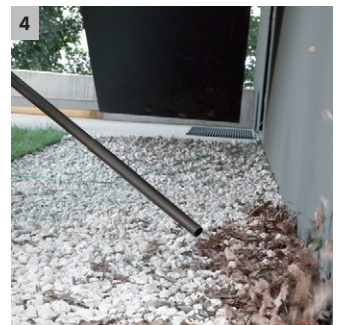

- Pro mokré a suché vysávání bez výměny filtru.

2 Nově vyvinutá podlahová hubice a sací hadice

- Pro dosažení nejlepších výsledků čištění bez ohledu na to, zda se jedná o suchou nebo mokrou, jemnou nebo hrubou nečistotu.
- Pro maximální pracovní pohodlí a flexibilitu při vysávání.

3 Odnímatelná rukojeť

- Nabízí možnost nasazení nejrůznějších hubic přímo na sací hadici.
- Pro nejjednodušší sání i ve stísněných podmínkách.

4 Praktická funkce fukaru

- Všude tam, kde vysávání není možné, pomůže praktická funkce fukaru.
- Odstraňování nečistot bez námahy např. ze šterkové plochy.

Vybavení

Sací hadice	m	2	Ochrana proti nárazu	■
Odnímatelná rukojeť		■		
Sací trubky	Kusy x m / mm	2 x 0,5 / 35 / Plast		
Hubice pro vysávání mokrých/suchých nečistot		klipy		
Spárová hubice		■		
Papírový filtrační sáček	Kusy	1		
Filtrační patrona		dvoudílný		
Funkce fukaru		■		
Hák na kabel		■		
Parkovací poloha		■		
Uložení příslušenství na přístroji		■		