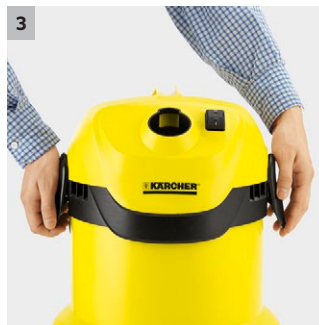

WD 2

Víceúčelový vysavač WD 2 s vysokým sacím výkonem nabízí energetickou úsporu či robustní a nárazuvzdornou plastovou nádrž o objemu 12 l. Ideální na základní suché a mokré vysávání.

1 Nově vyvinutá podlahová hubice

3 Uzavírací systém „Pull & Push“

- Pro snadné, rychlé a bezpečné otevírání a zavírání nádoby.

4 Ergonomicky tvarovaná rukojeť

- Umožňuje snadnou přepravu přístroje.

WD 2

- Kompaktní konstrukce
- Praktická úschova kabelů a příslušenství
- Plastová nádoba

Technické údaje

Číslo produktu	1.629-783.0	
EAN kód	4039784943568	
Druh proudu	V / Hz	220 - 240 / 50 - 60
Skutečný sací výkon*	Air Watt	180
Spotřeba energie	W	1000
Objem nádrže	l	12
Materiál nádrže	Plast	
Jmenovitý průměr - příslušenství	mm	35
Připojovací kabel	m	4
Hmotnost	kg	4,5
Rozměry (D x Š x V)	mm	369 × 337 × 430