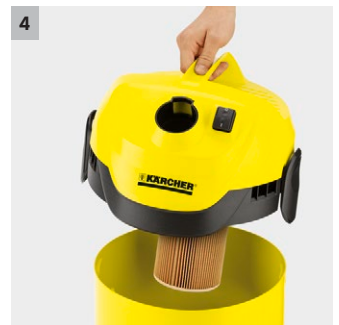

WD 2

Víceúčelový vysavač WD 2 s vysokým sacím výkonem nabízí energetickou úsporu či robustní a nárazuvzdornou plastovou nádrž o objemu 12 l. Ideální na základní suché a mokré vysávání.

1 Nově vyvinutá podlahová hubice

- Pro dosažení nejlepších výsledků čištění bez ohledu na to, zda se jedná o suchou nebo mokrou, jemnou nebo hrubou nečistotu.

2 Praktická úschova kabelů a příslušenství

- Praktické a bezpečné uložení sací hadice, připojovacího kabelu a příslušenství, které je úsporné na místo.

3 Uzavírací systém „Pull & Push“

- Pro snadné, rychlé a bezpečné otevírání a zavírání nádoby.

4 Ergonomicky tvarovaná rukojeť

- Umožňuje snadnou přepravu přístroje.

WD 2

- Kompaktní konstrukce
- Praktická úschova kabelů a příslušenství
- Plastová nádoba

Technické údaje

Číslo produktu	1.629-783.0	
EAN kód	4039784943568	
Druh proudu	V / Hz	220 - 240 / 50 - 60
Skutečný sací výkon*	Air Watt	180
Spotřeba energie	W	1000
Objem nádrže	l	12
Materiál nádrže	Plast	
Jmenovitý průměr - příslušenství	mm	35
Připojovací kabel	m	4
Hmotnost	kg	4,5
Rozměry (D x Š x V)	mm	369 × 337 × 430