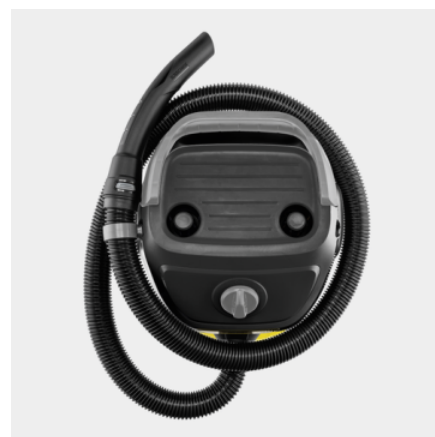

Uložení sací hadice na hlavě zařízení

- Sací hadici lze prostorově úsporně skladovat zavěšením na hlavu přístroje.
- Intuitivní zabezpečovací mechanismy pro leváky i praváky.