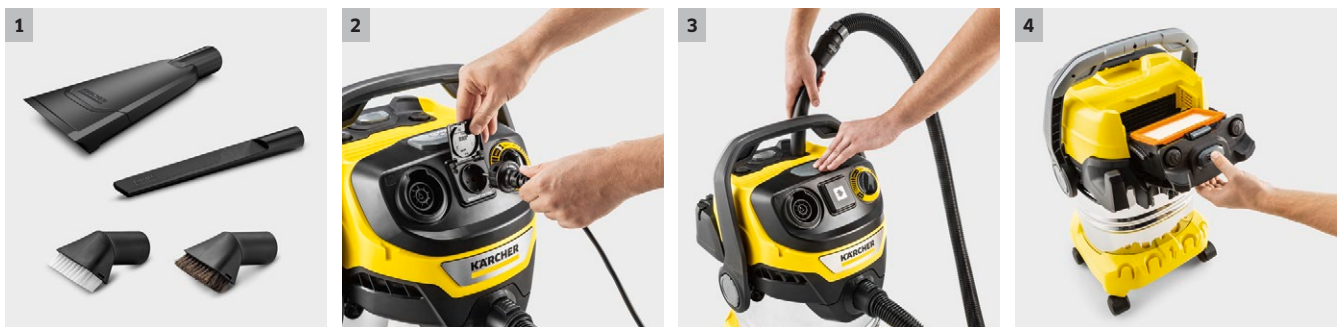

## WD 5 P Car Exclusive

Pro důkladné čištění interiérů vozidel: Vysavač WD 5 P V-25/8/35 Car Exclusive na mokré a suché vysávání poskytuje vynikající sací výkon a přitom je energeticky úsporný.

### 1 Speciální příslušenství pro čištění interiérů automobilů

- Pro ty nejlepší výsledky čištění na citlivých površích, ve stísněných prostorech i na velkých plochách.
- Pro optimální odstranění nejen jemných ale i pevně ulpívajících nečistot.

### 2 Elektrická zásuvka se spínací a vypínací automatikou pro práci s elektronářadím

- Nečistoty při hoblování, řezání nebo broušení jsou odsávány přímo.
- Vysavač se automaticky zapne nebo vypne prostřednictvím elektrického nářadí.

#### Vybavení

<b>Sací hadice</b>	<b>m</b>	3,5 / s ohnutou rukojetí / Plast	<b>Plochý skládaný filtr</b>	ve vyjímatelné filtrační kazetě
<b>Odnímatelná rukojeť</b>		■	<b>Elektrická zásuvka se spínací automatickou</b>	■
<b>Sací trubky</b>	<b>Kusy x mm</b>	2 x 0,5 / 35 / Plast	<b>Funkce čištění filtru</b>	■
<b>Hubice pro vysávání mokrých/suchých nečistot</b>		Přepínatelný	<b>Otočný spínač (Zap/Vyp)</b>	■
<b>Spárová hubice</b>		■	<b>Regulace výkonu</b>	■
<b>Adaptér pro připojení elektronářadí</b>		■	<b>Funkce fukaru</b>	■
<b>Extra dlouhá spárová hubice (350 mm)</b>		■	<b>Parkovací poloha na rukojeti vysavače - pro rychlé uchycení bez přerušení práce</b>	■
<b>Autohubice</b>		■	<b>Uložení sací hadice na hlavě zařízení</b>	■
<b>Sací štětec s měkkými štětinami</b>		■	<b>Odkládací prostor pro drobné předměty</b>	■
<b>Sací štětec s tvrdými štětinami</b>		■	<b>Komfortní držadlo 3 v 1</b>	■
<b>Vliesový filtrační sáček</b>	<b>Kusy</b>	1	<b>Hák na kabel</b>	■