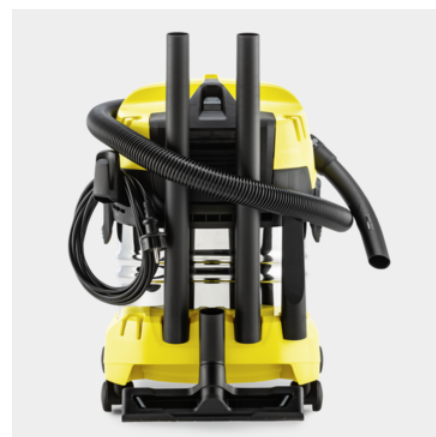

## WD 4 S

Úsporný a výkonný vysavač WD 4 S V-20/5/22 si poradí se suchými a mokkými nečistotami v domě i kolem něj. Zaujme také 20l sběrnou nádobu z prvotřídní nerez oceli.

Made in Europe

### Číslo produktu

1.628-250.0

- Plochý skládaný filtr s patentovanou technologií vyjmutí filtru
- Praktické uložení příslušenství, včetně uložení hadice na hlavě přístroje
- Vliesový filtrační sáček

### Vybavení

Sací hadice	m	2,2 / s ohnutou rukojetí / Plast
Odnímatelná rukojeť		■
Sací trubky	Kusy × m / mm	2 × 0,5 / 35 / Plast
Hubice pro vysávání mokrých/suchých nečistot		klipy
Štěrbinová hubice		■
Vliesový filtrační sáček	Kusy	1
Plochý skládaný filtr		ve vyjímatelné filtrační kazetě
Otočný spínač (Zap/Vyp)		■
Parkovací poloha na rukojeti vysavače - pro rychlé uchycení bez přerušení práce		■
Uložení sací hadice na hlavě zařízení		■
Uložení pro další příslušenství na hlavě zařízení		■
Uložný prostor pro drobné předměty		■
Hák na kabel		■
Parkovací poloha		■
Uložení příslušenství na přístroji		■
Ochrana proti nárazu		■
Vodící kolečka	Kusy	4

### Uložení sací hadice na hlavě zařízení

- Sací hadici lze prostorově úsporně skladovat zavěšením na hlavu přístroje.
- Intuitivní zabezpečovací mechanismy pro leváky i praváky.