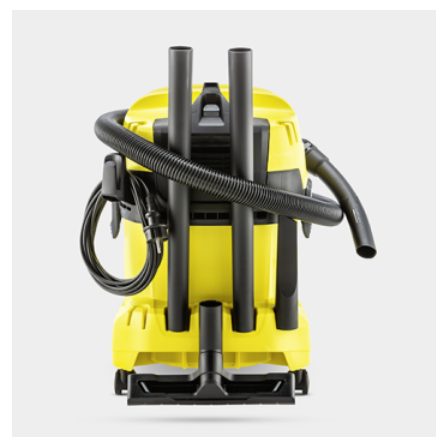

WD 4 V-20/5/22

Velmi výkonný a energeticky úsporný vysavač na mokré a suché vysávání s plastovou nádobou o objemu 20 l, praktickým plochým skládaným filtrem, 5 m kabelem a 2,2 m sací hadicí. S přídatnou funkcí fukaru.

Číslo produktu

1.628-209.0

- Plochý skládaný filtr s patentovanou technologií vyjmutí filtru
- Praktické uložení příslušenství, včetně uložení hadice na hlavě přístroje
- Vliesový filtrační sáček

Technické údaje

Vybavení

Sací hadice	m	2,2 / s ohnutou rukojetí / Plast
Odnímatelná rukojeť		■
Sací trubky	Kusy × m / mm	2 × 0,5 / 35 / Plast
Hubice pro vysávání mokrých/suchých nečistot		klipy
Štěrbinová hubice		■
Vliesový filtrační sáček	Kusy	1
Plochý skládaný filtr		ve vyjímatelné filtrační kazetě
Otočný spínač (Zap/Vyp)		■
Funkce fukaru		■
Parkovací poloha na rukojeti vysavače - pro rychlé uchycení bez přerušování práce		■
Uložení sací hadice na hlavě zařízení		■
Uložení pro další příslušenství na hlavě zařízení		■
Uložný prostor pro drobné předměty		■
Hák na kabel		■
Parkovací poloha		■
Uložení příslušenství na přístroji		■
Ochrana proti nárazu		■
Vodící kolečka	Kusy	4

Uložení sací hadice na hlavě zařízení

- Tam, kde není možné vysávání, lze využít praktickou funkci fukaru.
- Intuitivní zabezpečovací mechanismy pro leváky i praváky.

Praktická úschova kabelů a příslušenství