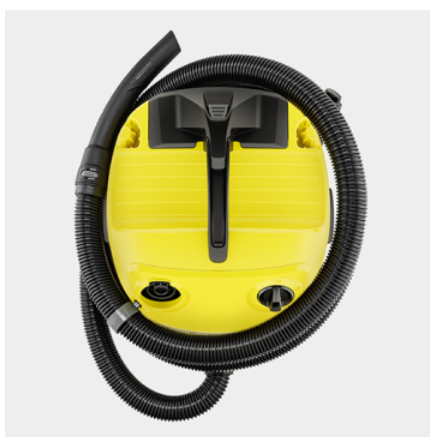

Uložení sací hadice na hlavě zařízení

- Tam, kde není možné vysávání, lze využít praktickou funkci fukaru.
- Intuitivní zabezpečovací mechanismy pro leváky i praváky.