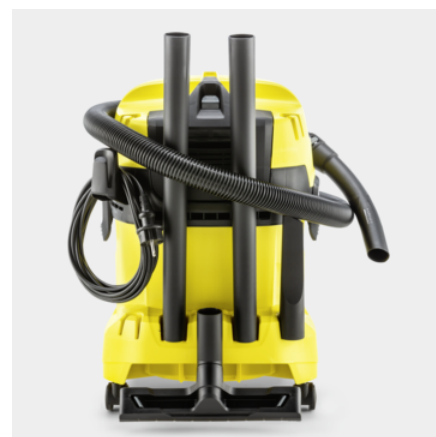

WD 4

Vysavač WD 4 V-20/5/22 si zamilujete díky jeho výkonu, objemné 20l sběrné nádobě i úspornému provozu. Navíc si poradí se suchými i mokřými nečistotami.

Číslo produktu

1.628-201.0

- Plochý skládaný filtr s patentovanou technologií vyjmutí filtru
- Praktické uložení příslušenství, včetně uložení hadice na hlavě přístroje
- Vliesový filtrační sáček

Vybavení

Sací hadice	m	2,2 / s ohnutou rukojetí / Plast
Odnímatelná rukojeť		■
Sací trubky	Kusy × m / mm	2 × 0,5 / 35 / Plast
Hubice pro vysávání mokrých/suchých nečistot		klipy
Štěrbinová hubice		■
Vliesový filtrační sáček	Kusy	1
Plochý skládaný filtr		ve vyjímatelné filtrační kazetě
Otočný spínač (Zap/Vyp)		■
Parkovací poloha na rukojeti vysavače - pro rychlé uchycení bez přerušení práce		■
Uložení sací hadice na hlavě zařízení		■
Uložení pro další příslušenství na hlavě zařízení		■
Uložný prostor pro drobné předměty		■
Hák na kabel		■
Parkovací poloha		■
Uložení příslušenství na přístroji		■
Ochrana proti nárazu		■
Vodící kolečka	Kusy	4

Uložení sací hadice na hlavě zařízení

- Sací hadici lze bezpečně a prostorově úsporně uložit na hlavu přístroje.
- Intuitivní zabezpečovací mechanismy pro leváky i praváky.

Praktická úschova kabelů a příslušenství