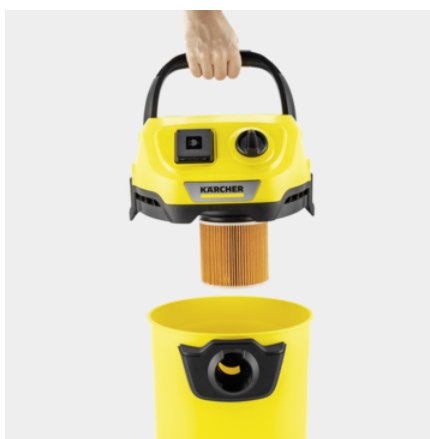

WD 3 P

Praktický vysavač WD 3 P V-17/4/20 oceníte v každé dílně i garáži. Uklidí suché i mokré nečistoty a díky šikavné zásuvce k němu připojíte také elektrické nářadí. Včetně funkce fukaru.

Made in Europe

Číslo produktu

1.628-171.0

- Kompaktní provedení a uložení příslušenství, včetně uložení hadice na hlavě přístroje
- Vliesový filtrační sáček
- Praktická funkce fukaru

Technické údaje

EAN kód		4054278655635
Spotřeba energie	W	1000
Integrovaná zásuvka s jmenovitým příkonem	W	min. 100 - max. 2100
Objem nádrže	l	17
Materiál nádrže		Plast
Barva		Hlava zařízení žlutý / Nárazník zařízení žlutý / Nádrž žlutý
Připojovací kabel	m	4
Jmenovitý průměr - příslušenství	mm	35
Druh proudu	V / Hz	220 - 240 / 50 - 60
Hmotnost bez příslušenství	kg	4,9
Hmotnost včetně obalu	kg	7
Rozměry (D × Š × V)	mm	349 × 328 × 492

Vybavení

Sací hadice	m	2 / s ohnutou rukojetí / Plast
Odnímatelná rukojeť		■
Sací trubky	Kusy × m / mm	2 × 0,5 / 35 / Plast
Hubice pro vsávání mokrých/suchých nečistot		klipy
Štěrbinová hubice		■
Adaptér pro připojení elektronářadí		■
Vliesový filtrační sáček	Kusy	1
Filtrační patrona		jeden kus
Elektrická zásuvka se spínací automatikou		■
Otočný spínač (Zap/Vyp)		■
Funkce fukaru		■
Parkovací poloha na rukojeti vysavače - pro rychlé uchycení bez přerušování práce		■
Uložení sací hadice na hlavě zařízení		■
Uložení pro další příslušenství na hlavě zařízení		■
Uložný prostor pro drobné předměty		■
Sklopná rukojeť		■
Hák na kabel		■
Parkovací poloha		■

Jednodílný kartušový filtr

- Pro mokré a suché vysávání bez potřeby výměny filtru.
- Jednoduchá montáž a demontáž filtru otáčením bez dodatečného zajišťovacího dílu.

Praktická úschova kabelů a příslušenství