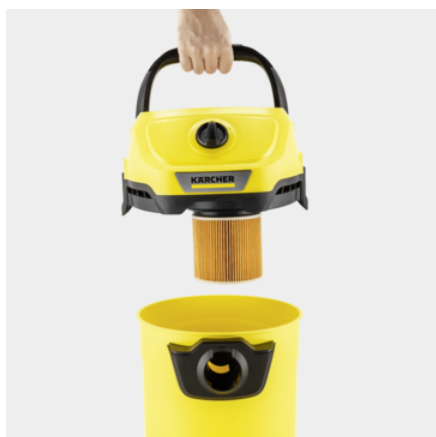

WD 3

Silný vysavač WD 3 V-17/4/20 nabízí skvělý poměr cena/výkon. Spolehlivě odstraní suché a mokré nečistoty v dílně i kolem celého domu. Navíc i s funkcí fukaru

Made in Europe

Číslo produktu

1.628-101.0

- Kompaktní provedení a uložení příslušenství, včetně uložení hadice na hlavě přístroje
- Vliesový filtrační sáček
- Praktická funkce fukaru

Technické údaje

EAN kód		4054278656076
Spotřeba energie	W	1000
Objem nádrže	l	17
Materiál nádrže		Plast
Barva		Hlava zařízení žlutý / Nárazník zařízení žlutý / Nádrž žlutý
Přípojovací kabel	m	4
Jmenovitý průměr - příslušenství	mm	35
Druh proudu	V / Hz	220 - 240 / 50 - 60
Hmotnost bez příslušenství	kg	4,5
Hmotnost včetně obalu	kg	6,7
Rozměry (D × Š × V)	mm	349 × 328 × 492

Vybavení

Sací hadice	m	2 / s ohnutou rukojetí / Plast
Odnímatelná rukojeť		■
Sací trubky	Kusy × m / mm	2 × 0,5 / 35 / Plast
Hubice pro vysávání mokrých/suchých nečistot		klipy
Štěrbinová hubice		■
Vliesový filtrační sáček	Kusy	1
Filtrační patrona		jeden kus
Otočný spínač (Zap/Vyp)		■
Funkce fukaru		■
Parkovací poloha na rukojeti vysavače - pro rychlé uchycení bez přerušování práce		■
Uložení sací hadice na hlavě zařízení		■
Uložení pro další příslušenství na hlavě zařízení		■
Uložný prostor pro drobné předměty		■
Sklopná rukojeť		■
Hák na kabel		■
Parkovací poloha		■
Uložení příslušenství na přístroji		■
Ochrana proti nárazu		■
Vodící kolečka	Kusy	4

Jednodílný kartušový filtr

- Pro mokré a suché vysávání bez potřeby výměny filtru.
- Jednoduchá montáž a demontáž filtru otáčením bez dodatečného zajišťovacího dílu.

Praktická úschova kabelů a příslušenství