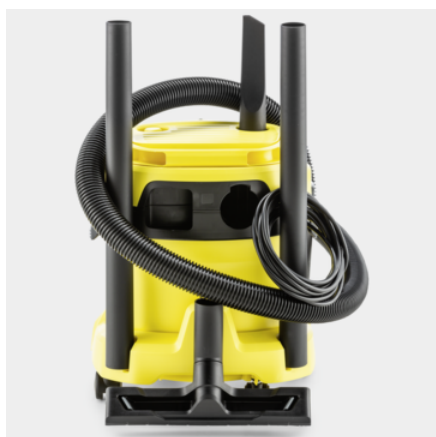

WD 2 PLUS

Kompaktní vysavač WD 2 Plus V-12/4/18 spolehlivě odstraní suché i mokré nečistoty ze sklepa, garáže i kolem vašeho domu. Díky funkci fukaru zvládne i úklid spadaného listí.

Made in Europe

Číslo produktu

1.628-000.0

- Kompaktní design s praktickým uložením příslušenství
- Vliesový filtrační sáček
- Praktická funkce fukaru

Technické údaje

EAN kód		4054278655659
Spotřeba energie	W	1000
Objem nádrže	l	12
Materiál nádrže		Plast
Barva		Nádrž žlutý / Hlava zařízení žlutý / Nárazník zařízení žlutý
Přípojovací kabel	m	4
Jmenovitý průměr - příslušenství	mm	35
Druh proudu	V / Hz	220 - 240 / 50 - 60
Hmotnost bez příslušenství	kg	4,1
Hmotnost včetně obalu	kg	6
Rozměry (D × Š × V)	mm	349 × 328 × 378

Vybavení

Sací hadice	m	1,8 / s rovnou rukojetí / Plast
Sací trubky	Kusy × m / mm	2 × 0,5 / 35 / Plast
Hubice pro vysávání mokrých/suchých nečistot		kličky
Štěrbínová hubice		■
Vliesový filtrační sáček	Kusy	1
Pěnový filtr		■
Otočný spínač (Zap/Vyp)		■
Funkce fukaru		■
Parkovací poloha na rukojeti vysavače - pro rychlé uchycení bez přerušování práce		■
Uložení pro další příslušenství na hlavě zařízení		■
Uložný prostor pro drobné předměty		■
Sklopná rukojeť		■
Parkovací poloha		■
Uložení příslušenství na přístroji		■
Ochrana proti nárazu		■
Vodící kolečka	Kusy	4

■ Obsaženo v objemu dodávky.

Praktická úschova příslušenství

- Prostorově úsporné, bezpečné a snadno dostupné úložiště příslušenství.
- Kompaktní úložiště zařízení.

Praktická funkce fukaru

- Všude tam, kde vysávání není možné, pomůže praktická funkce fukaru.
- Odstraňování nečistot bez námahy, např. i ze štěrkového lože.