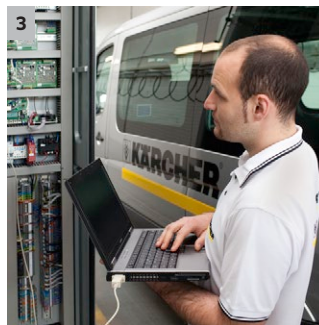

## TB 46

Mycí linka pro užitková vozidla TB 46 je hospodárný a flexibilní tříkartáčový portál, který Vás přesvědčí uživatelsky přívětivým konceptem obsluhy a flexibilitou již při své výstavbě v místě.

### 2 Vysoký uživatelský komfort umožňuje a urychluje pracovní procesy

- Velký, přehledný a robustní ovládací panel s intuitivním uživatelským řízením, obsluhový s pracovními rukavicemi.