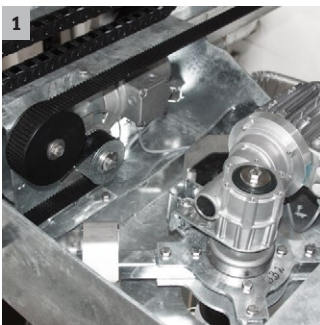

## TB 46

Mycí linka pro užitková vozidla TB 46 je hospodárný a flexibilní tříkartáčový portál, který Vás přesvědčí uživatelsky přívětivým konceptem obsluhy a flexibilitou již při své výstavbě v místě.

### 3 Velká variabilita typů vozidel, konstrukčních možností a možností rozšíření

- Univerzální řízení Can-Bus pro snadnou instalaci a individuální možnosti rozšíření.

**TB 46**
**Technické údaje**

<b>Číslo produktu</b>	1.534-052.0	
<b>EAN kód</b>	4039784403512	
<b>Mycí výška</b>	<b>mm</b>	4600
<b>Přípojka čerstvé vody objem</b>	<b>l/min</b>	100
<b>Přípojka čerstvé vody tlak</b>	<b>bar</b>	4 / 6
<b>Příkon</b>	<b>kW</b>	5,3
<b>Druh proudu</b>	<b>Ph / V / Hz</b>	3 / 400 / 50