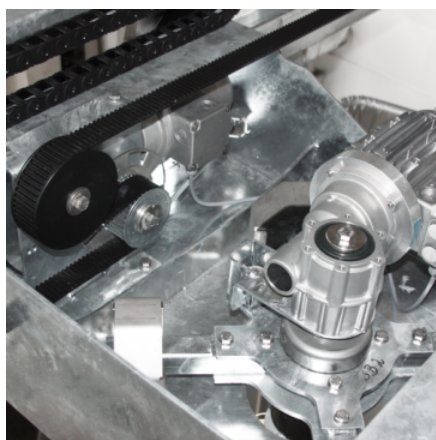

Nízké náklady na údržbu ušetří čas a náklady

- S osvědčenými řemenovými, popř. přímými pohony je promazávání zařízení již nadbytečné.