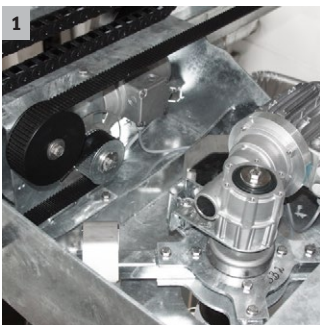

TB 36

Portálová mycí linka TB 36 pro venkovní čištění užitkových vozidel Vás přesvědčí snadnou obsluhou a hospodárným provozem. Tříkartáčový mycí portál s výškou mytí 3,60 m je doporučen především pro autobusy.

- Velký, přehledný a robustní ovládací panel s intuitivním uživatelským řízením, obsluhový s pracovními rukavicemi.

3 Velká variabilita typů vozidel, konstrukčních možností a možností rozšíření

- Univerzální řízení Can-Bus pro snadnou instalaci a individuální možnosti rozšíření.