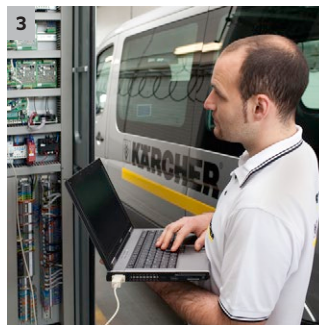

TB 36

Portálová mycí linka TB 36 pro venkovní čištění užitkových vozidel Vás přesvědčí snadnou obsluhou a hospodárným provozem. Tříkartáčový mycí portál s výškou mytí 3,60 m je doporučen především pro autobusy.

- Velký, přehledný a robustní ovládací panel s intuitivním uživatelským řízením, obsluhový s pracovními rukavicemi.

3 Velká variabilita typů vozidel, konstrukčních možností a možností rozšíření

- Univerzální řízení Can-Bus pro snadnou instalaci a individuální možnosti rozšíření.