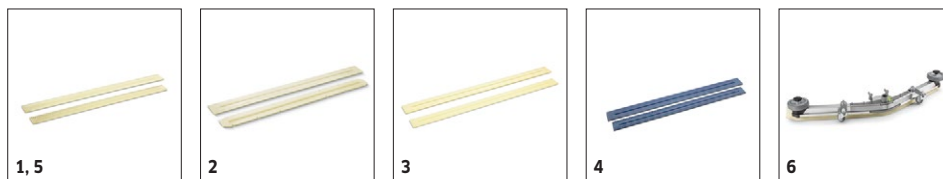

146

149

B 40 W BP PACK DOSE (VÁLEC)

1.533-210.2

KÄRCHER

		Objednáací číslo	Délka	Barva	Množství	Cena	
Sací stěrky pro sací lištu							
sada stíracích gum	1	6.273-207.0	890 mm	průhledný	2 parts		Sada sacích stěrek se skládá z přední a zadní sací stěrky, 890 mm. V rýhovaném provedení z průhledného polyuretanu odolného vůči oleji s dlouhou životností. Pro všechny běžné podlahy. <input type="checkbox"/>
Sací stěrky	2	6.273-229.0	890 mm	průhledný	2 parts		Sada sacích stěrek se skládá z přední a zadní sací stěrky, 890 mm. V drážkovaném provedení z průhledného polyuretanu odolného vůči olejům s dlouhou životností. Pro choulostivé podlahy. <input type="checkbox"/>
	3	6.273-290.0	890 mm	průhledný	2 parts		Sada sacích stěrek se skládá z přední a zadní sací stěrky. Délka činí 890 mm. Stěrka je vyrobena z vysoce kvalitního, olejivzdorného a transparentního polyuretanu. Pro strukturované podlahy. <input type="checkbox"/>
sada stíracích gum	4	6.273-213.0	890 mm	modrý	2 parts		Sada stírací lišty obsahuje přední a zadní stírací lišty, 890 mm. Drážkované stírací lišty z měkkého přírodního kaučuku. Pro všechny standardní podlahy. <input type="checkbox"/>
Sací stěrky pro V-sací lištu	5	6.273-023.0	1010 mm	průhledný	2 parts		Sada sacích stěrek, rýhované a vyvinuté pro sací lištu tvaru V o délce 900 mm. Sací stěrky jsou vyrobeny z odolného polyuretanu odolného vůči olejům a jsou vhodné pro všechny podlahy. <input type="checkbox"/>
Sací lišta kompletní							
Sací lišta	6	4.777-079.0	900 mm	průhledný	1 kusy		Sací lišta ve tvaru V, dlouhá 900 mm, se sacími stěrkami z polyuretanu odolného proti opotřebení a olejům s dlouhou životností, vhodná pro všechny podlahy. S vodováhou pro přesné nastavení. <input type="checkbox"/>