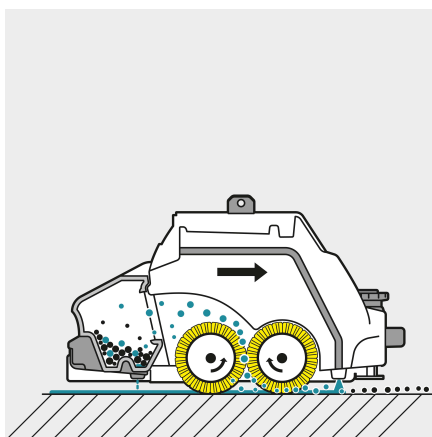

Tento stroj vyžaduje odborné poradenství/předání.

Vybavení

Válcové kartáče	■
Sací lišta, zahnutá	■
vč. baterie a zabudované nabíječky	■
Pohon pojezdu	■
Automatické zastavení vody	■
Zametací funkce	■
Systém dvou nádrží	■

■ Obsaženo v objemu dodávky.

Kompaktní rozměry

- Úplný výhled začíná již 30 cm před špičkou vozidla. Pro čištění s výhledem.
- Kompaktní rozměry umožňují průjezd úzkými prostory i snadné uskladnění a přepravu.

S funkcí zametání

- Hrubé nečistoty jsou pojmuty 2 protiběžnými válci a zachyceny v nádrži na vysáté nečistoty.
- Hrubé nečistoty jsou předem pojmuty 2 válci, aby se neomezil výsledek vysávání.

Jednoduchá obsluha