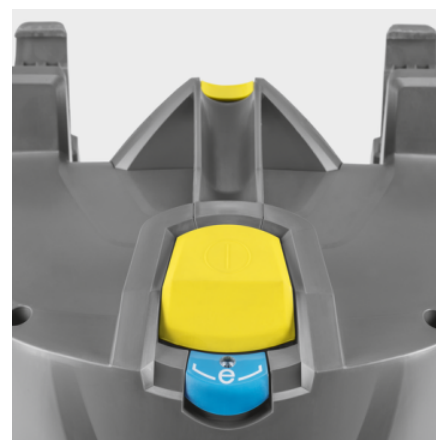

Ergonomické držadlo

- Ergonomické držadlo s uložením sací trubky zaručuje snadnou a pohodlnou přepravu vysavače společně s příslušenstvím.

PŘÍSLUŠENSTVÍ K T 9/1 BP 1.528-133.0

		Číslo produktu		
FILTRY T/NT				
Koš hlavního filtru				
Trvalý hlavní filtrační koš, T 9/1	1	5.731-628.0	Plastový rám s nylonovou tkaninou, prací do 40°C.	■
Látkový filtrační sáček				
Látkový vak	2	6.904-316.0	Textilní filtrační sáček pro suché vysavače Kärcher je vyroben z bavlny a lze jej prát až do 40 ° C.	□
KOLENA				
Koleno, plast				
Koleno s regulátorem průtoku vzduchu, antistatické DN 35 2K	3	2.889-148.0	Antistatické, ergonomické koleno s regulátorem proudění vzduchu ve velikosti DN 35 pro suché vysavače. Vybaveno sponou 2.0 na konci hadice a kuželovým připojením na konci příslušenství.	■
SACÍ HUBICE				
Spárové hubice				
Štěrbínová plastová hubice (DN35, 210 mm)	4	2.889-130.0	Plastová štěrbinová hubice	■
Kombi hubice (suché vysávání)				
Kombinovaná hubice, DN 35, 280 mm	5	2.889-129.0	Plastová podlahová hubice, ID 35 a přepínatelná.	■
Hubice na čalounění				
Hubice na čalounění NW 35	6	6.905-998.0	Praktická péče o čalounění a domácí textil. Rozšiřuje funkce vybraných vysavačů Kärcher.	□
SACÍ TRUBKY				
Sací trubky, kov				
Teleskopická tyč DN 35	7	2.862-008.0	Teleskopická sací trubice, chromovaný kov v DN 35. délka od 0,61 do 1,0 m.	■
BATERIE				
Baterie 36V / 5,0Ah	8	2.445-031.0	36 V / 5,0Ah výměnná baterie s inovativní technologií Real Time Technology s LCD displejem a zobrazením stavu baterie. Vhodné k využití ve všech zařízeních s bateriovou platformou Kärcher 36 V.	□
NABÍJEČKY				
Rychlonabíječka 36 V	9	2.445-033.0	Rychlonabíječka dokáže nabít baterie 36 V / 2,5 Ah na 80 % již za 48 min. Je vhodná i pro všechny ostatní Kärcher baterie 36 V.	□
STARTERKIT BATERIE A NABÍJEČKA				
Starter kit Battery Power 36/50	10	2.445-065.0	Starter Kit Battery Power 36/50 vč. výměnitelné baterie 36 V / 5,0 Ah Battery Power a 36V rychlonabíječky. Hodí se pro použití ve všech zařízeních bateriové platformy Kärcher 36 V.	□
BATERIE				
Battery Power+ 36/75	11	2.445-043.0	Kapacita baterie Power 36/75 zaručuje dlouhou dobu provozu. Lithium-iontová baterie 36 V s inovativní Real Time Technology, LCD displejem a ochranou proti přebíjení.	□
Battery Power+ 36/60	12	2.042-022.0	Baterie Power +36/60 - extrémně výkonná lithium-iontová baterie 36 V s kapacitou 6,0 Ah pro dlouhodobou dobu provozu. S inovativní Real Time Technology a LCD displejem.	□
NABÍJEČKY				
Rychlonabíječka 36 V	13	2.445-045.0	Rychlonabíječka pro napájení Battery Power + 36 V s LED displejem zobrazující provozní stav zaručuje velmi krátkou dobu nabíjení a nízkou spotřebu energie. Lze namontovat na zeď.	□
STARTER KIT BATERIE + NABÍJEČKA				
Starter kit Battery Power+ 36/75	14	2.445-070.0	Startovací sada Baterie + 36/75 se 2 36 V / 7,5-Ah bateriemi a 36 V rychlou nabíječkou pro naše 36 V Kärcher baterie a Kärcher baterie + + baterie.	□