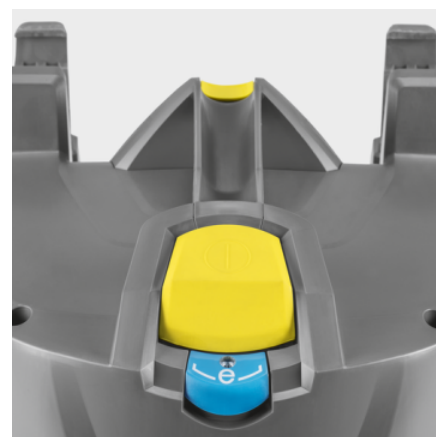

■ Obsaženo v objemu dodávky.

Režim ecoefficiency

- Režim ecoefficiency snižuje potřebu energie a hlučnost vysavače a prodlužuje dobu chodu baterie.

Ergonomické koleno

- Ergonomické koleno leží dobře v ruce a umožňuje práci bez únavy po dlouhou dobu.