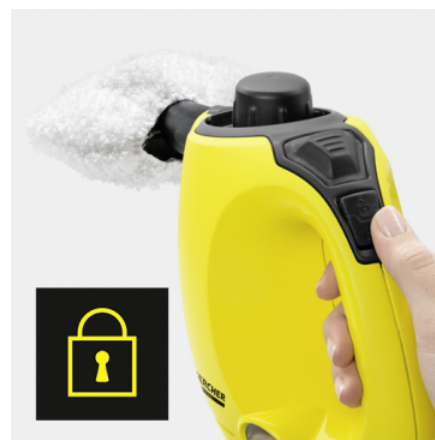

■ Obsaženo v objemu dodávky.

* Testy ukázaly, že při bodovém čištění po dobu 30 sekund při max. výkonu páry a přímém kontaktu s čistícím povrchem lze s parním čističem Kärcher odstranit 99,999 % obalených virů, jako je koronavirus nebo chřipka (s výjimkou viru hepatitidy B) na běžných hladkých tvrdých površích v domácnostech (testovaný zárodek: modifikovaný virus vakcína Ankara). ** Při důkladném čištění s parním čističem Kärcher bude 99,99 % všech běžných domácích bakterií zničeno na standardních hladkých tvrdých površích v domácnostech, pokud bude rychlost čištění 30 cm/s při použití max. výkonu páry a dojde k přímému kontaktu s čistícím povrchem (testovaný zárodek: Enterococcus hirae).

Silný parní ráz 3,0 bar

- Snadné odstranění nečistot všeho druhu - i na těžko přístupných místech

Malý, příruční s bezproblémovým uskladněním

- Parní čistič lze skladovat i na malých místech - a je vždy rychle po ruce.