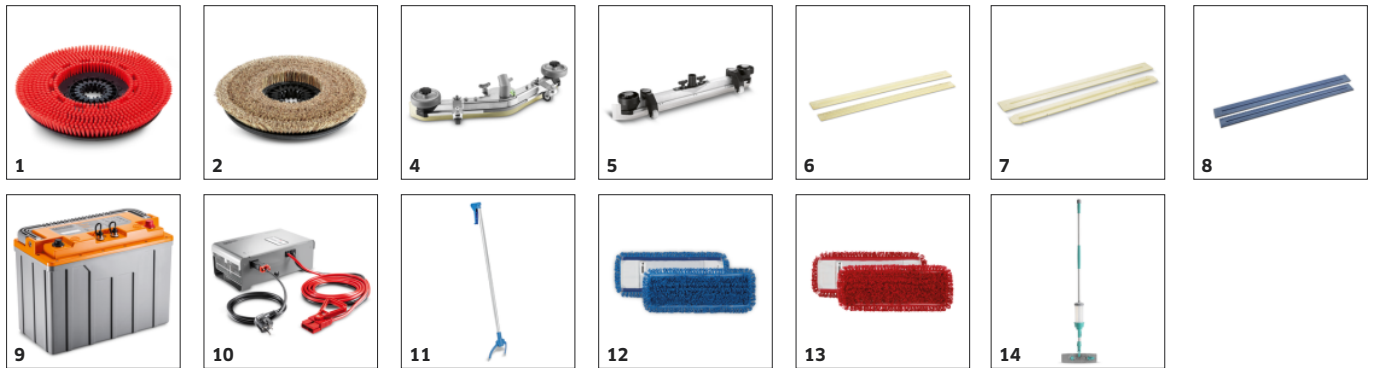

PŘÍSLUŠENSTVÍ K BD 43/25 C CLASSIC BP PACK 80AH LI 1.515-408.0

		Číslo produktu		
KOTOUČOVÉ KARTÁČE				
Kotoučový kartáč, střední, červený, 430 mm	1	4.905-022.0	Červený standardní diskový kartáč pro pravidelné čištění.	☒
Kotoučový kartáč, Měkký, přírodní, 430 mm	2	4.905-023.0	Přírodní, měkký diskový kartáč pro čištění a leštění strukturovaných podlahových krytin.	☐
Kotoučový kartáč, tvrdý, Černá, 430 mm	3	4.905-025.0	Černý, velmi abrazivní diskový kartáč pro hloubkové čištění odolných podlahových krytin velmi lepicou špínou.	☐
SACÍ LIŠTY A SACÍ STĚRKY				
Sací lišta kompletní				
Sací lišta, 750 mm, ve tvaru V, 750 mm, ve tvaru do V	4	4.777-083.0	750 mm dlouhá sací lišta ve tvaru V s přísavkami z odolného a oleji odolného polyuretanu s dlouhou životností, vhodná pro všechny podlahy. S vodováhou pro přesné nastavení.	☒
Sací lišta, 850 mm, rovná	5	4.777-401.0	Rovná, s opěrnými kolečky. Sací stěrky z průhledného polyuretanu odolného vůči olejům.	☐
Sací stěrky pro sací lištu				
Sada sacích lišt odolných proti oleji BR-BD 530, 55, olejvzdorné, rýhované, 890 mm	6	6.273-207.0	Sada sacích lišt se skládá z přední a zadní sací lišty, 890 mm. V rýhovaném provedení z průhledného polyuretanu odolného vůči oleji s dlouhou životností. Pro všechny běžné podlahy.	☐
Sací stěrky, olejvzdorné, drážkované, 890 mm	7	6.273-229.0	Sada sacích stěrek se skládá z přední a zadní sací stěrky, 890 mm. V drážkovaném provedení z průhledného polyuretanu odolného vůči olejům s dlouhou životností. Pro choulostivé podlahy.	☐
Sada sacích stěrek, Přírodní guma, 890 mm	8	6.273-213.0	Sada sacích stěrek obsahuje přední a zadní stírací stěrky, 890 mm. Drážkované, z měkké přírodní pryže. Pro všechny běžné podlahy.	☐
POHONNÉ BATERIE A NABÍJEČKY				
Baterie				
Baterie 80Ah/25,6V Li-Ion, 25,6 V, 80 Ah, Li-Ion	9	6.654-454.0	Lithium-iontová baterie (25,6 V/80 Ah) pro mycí stroje od Kärcher. Trakční baterie nabízí až 4násobnou stabilitu cyklu ve srovnání s olovenými bateriemi.	☒
Nabíječky				
Externí nabíječka pro Li-Ion baterie, 24 V	10	6.654-479.0	Externí nabíječka baterií (24 V/12 A) pro nabíjení Li-Ion baterií níže uvedených mycích strojů Kärcher.	☒
ZAMETÁNÍ				
Sběrače				
Sběrač odpadků 100 cm	11	6.999-113.0	100 cm dlouhý ergonomický sběrač odpadků pro pohodlné sbírání hrubých nečistot.	☐
ODOLNÉ MOPY				
Kapsové uchycení				
Premium mop Smyčkový Loop modrý kapsový 40 cm	12	6.999-143.0	Smyčkový mop z mikrovláken pro velmi dobrou absorpci prachu. Kapsové uchycení. Perfektní pro metodu předúpravy a použití se systémem plochých mopů od Kärcher.	☐
Premium mop MF Smyčkový červený kapsový 40 cm	13	6.999-136.0		☐
FLOOR WET CLEANING				
Mopové systémy s funkcí rozprašování				
Sada Premium Kapsový SafeClip OneJet 40 cm	14	5.999-045.0	ECO! Spray mop s 0,66l lahví pro použití s omyvatelnými mopy pro mokré čištění podlahových krytin.	☐

■ Obsaženo v objemu dodávky. □ Volitelné příslušenství