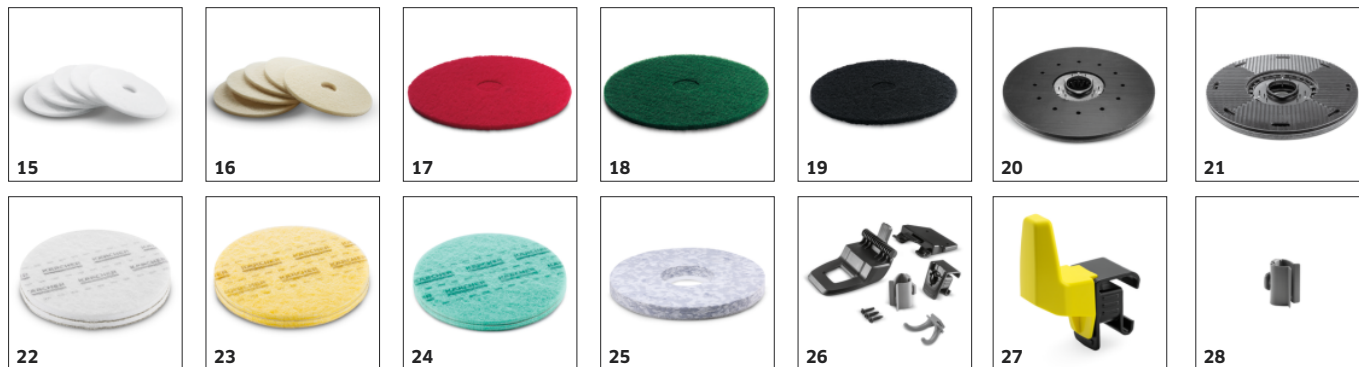

PŘÍSLUŠENSTVÍ K BD 43/25 C CLASSIC BP PACK 80AH LI 1.515-408.0

		Číslo produktu		
DISKOVÉ PADY A UNAŠEČE PADŮ				
Pady				
Pad, velmi měkký, bílý, 432 mm, 5 Kusy	15	6.369-469.0	Měkké a neabrazivní pad pro leštění ve vysokém lesku.	☐
Pad, Měkký, béžový, 432 mm, 5 Kusy	16	6.371-081.0	Běžový pad s ultra jemným brusivem pro čištění a leštění.	☐
Pad, středně měkký, červený, 432 mm, 5 Kusy	17	6.369-470.0	Červený pad pro pravidelné čištění.	☐
Pad, středně tvrdý, zelený, 432 mm, 5 Kusy	18	6.369-472.0	Zelený pad pro hloubkové čištění a odstraňování lepkavých nečistot.	☐
Pad, tvrdý, Černá, 432 mm, 5 Kusy	19	6.369-473.0	Černý pad pro hloubkové čištění odolných podlahových krytin velmi lepkavou špínou.	☐
Unašeč padů				
Pad disk complete STRONG D43, 403 mm	20	4.762-592.0	Vyžadováno pro použití melaminových padů, ale lze jej použít i pro normální pady. Extra silné držení padu na desce pohonu padu čisticí hlavy D 43.	☐
Unašeč padů, 403 mm	21	4.762-533.0	Pro čištění ve spojení s pady. S rychlovýměnnou spojkou a Centerlockem.	☐
Diamantové pady				
Diamantový pad bílý Set 2x Ø432 17", hrubý, bílý, 432 mm, 2 Kusy	22	6.944-020.0		☐
Diamantový pad žlutý, 2x Ø432 17", střední, žluté barvy., 432 mm, 2 Kusy	23	6.944-021.0		☐
Diamantový pad zelený, 2x Ø432 17", jemný, zelený, 432 mm, 2 Kusy	24	6.944-022.0		☐
Melaminové pady				
Melaminový pad, šedý / bílý, 432 mm, 2 Kusy	25	6.371-023.0	Bílý melaminový pad pro střední a hluboké čištění mikroporézních povrchů, stejně jako jemného kamene a jiných tvrdých podlahových krytin. Lze použít také k odstranění šedého zákalu.	☐
OSTATNÍ PŘÍSLUŠENSTVÍ BR / BD				
Příslušenství k Home Base				
Sada Home-Base - držák mopu	26	9.753-023.0	Upevnění pro mop na zařízení	☐
Sada univerzálních háků	27	4.070-075.0	Sada háků a adaptéru k upevnění kolejnice Home Base na podlahových mycích strojích s odsáváním Kärcher. Ideální pro umístění hadic na stroji nenáročně na místo.	☐
Držák šedý	28	6.980-078.0	Svorka na mop k uchycení mopu na stroji. Pouze ve spojení s adaptérem Homebase 5.035-488.0.	☐

☐ Volitelné příslušenství